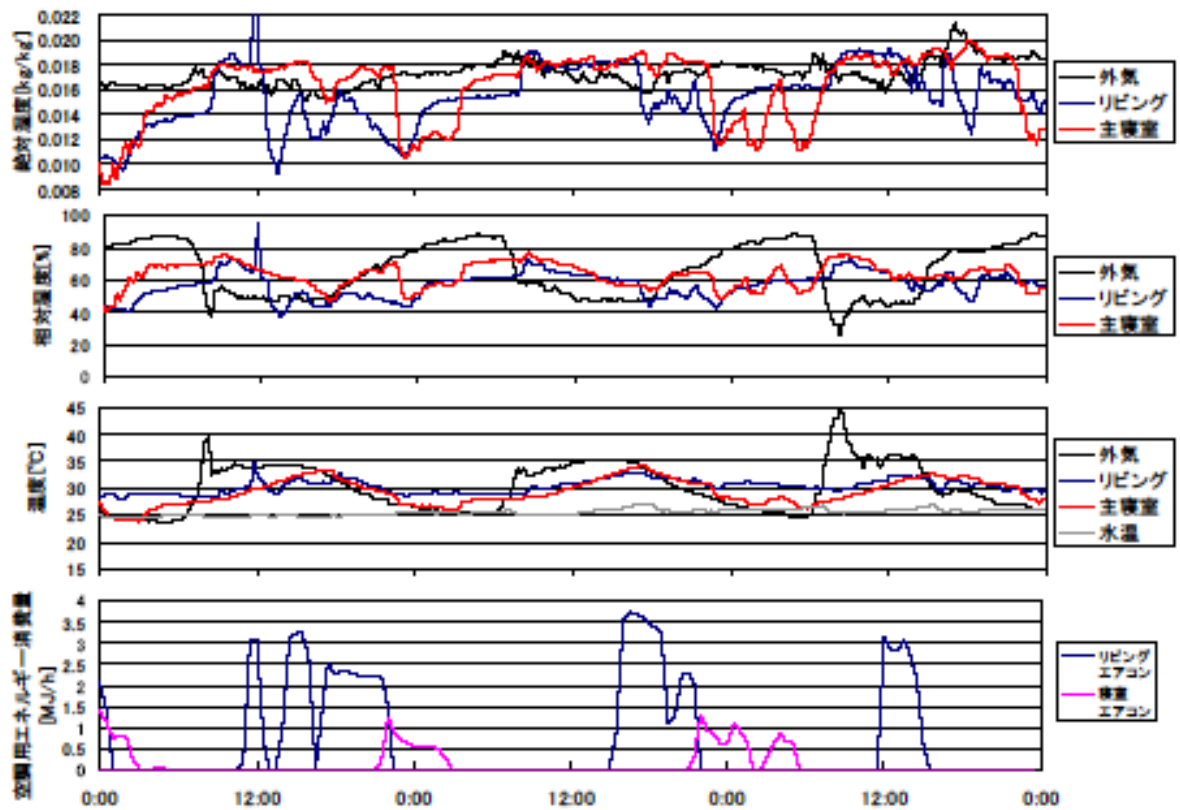

夏季の温湿度と空調用エネルギー消費量（最暑日を含む3日間）(関西戸建01)

夏季の温湿度と空調用エネルギー消費量（2003年8月3日～5日）(関西戸建01)