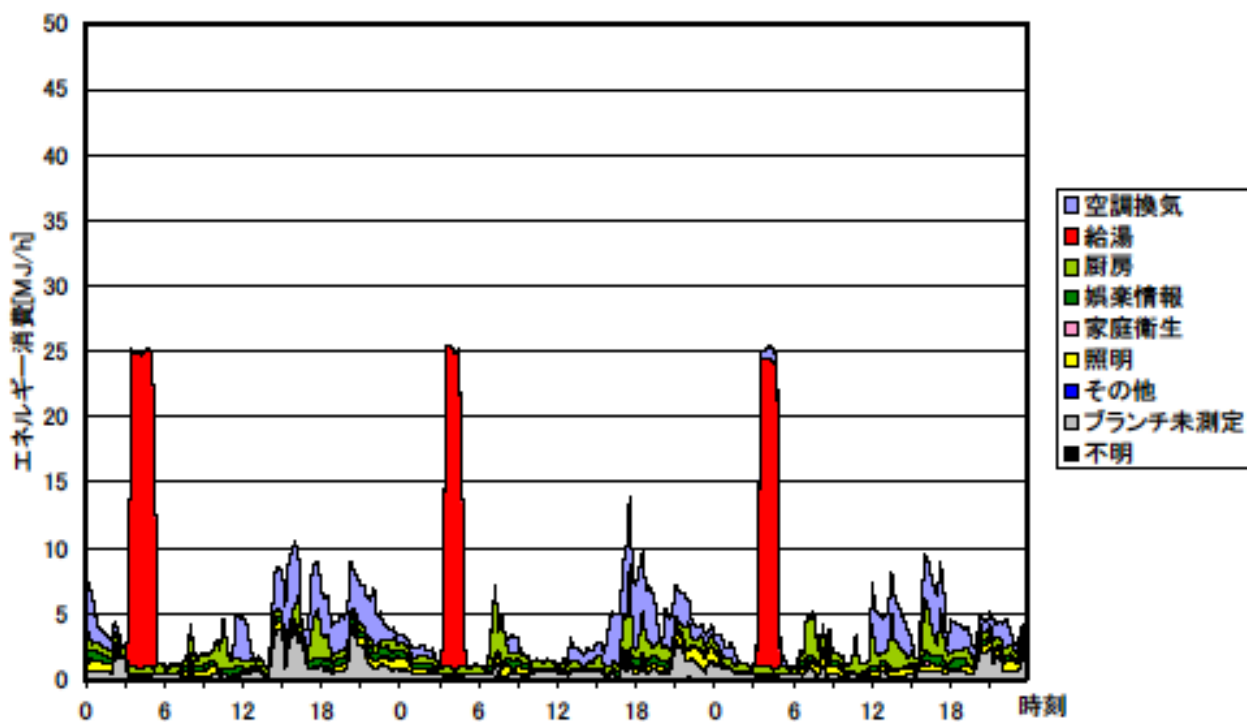

夏季の大分類用途別エネルギー消費量（最暑日を含む3日間）(関西戸建01)

夏季の大分類用途別エネルギー消費量（2003年8月3日～5日）(関西戸建01)