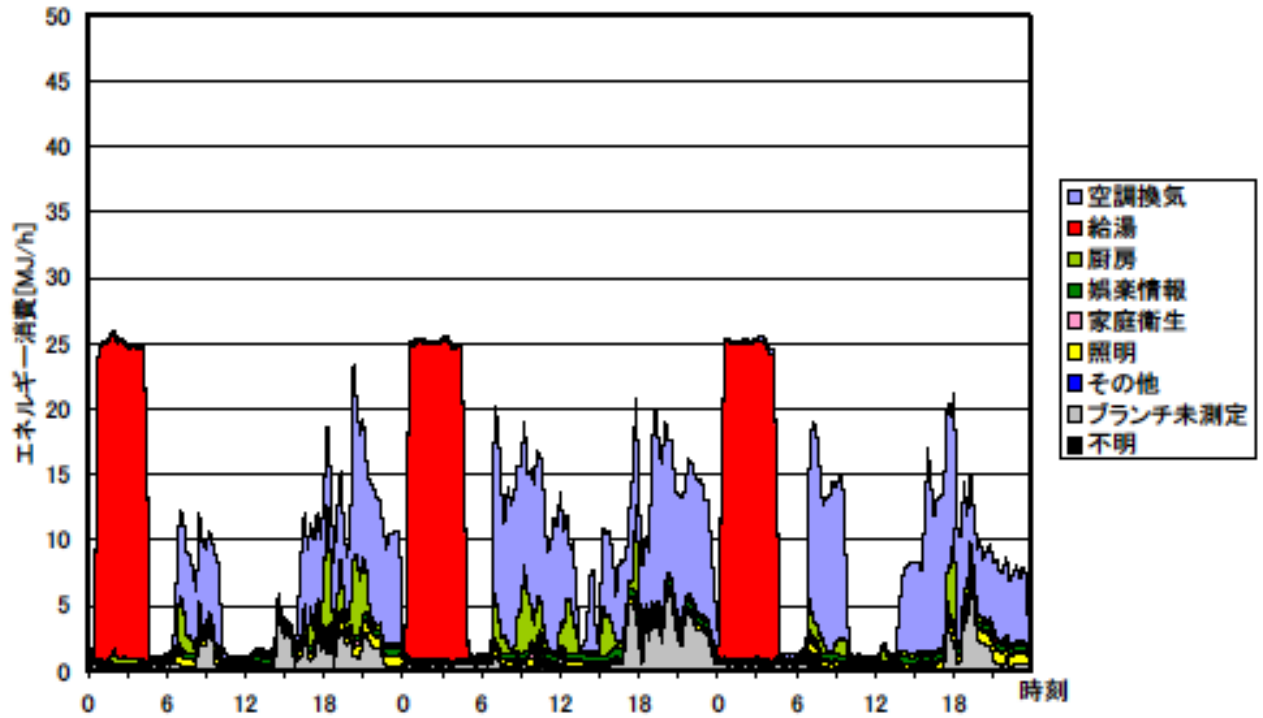

冬季の大分類用途別エネルギー消費量（最寒日を含む3日間）(関西戸建01)

冬季の大分類用途別エネルギー消費量（2003年1月28日～30日）(関西戸建01)