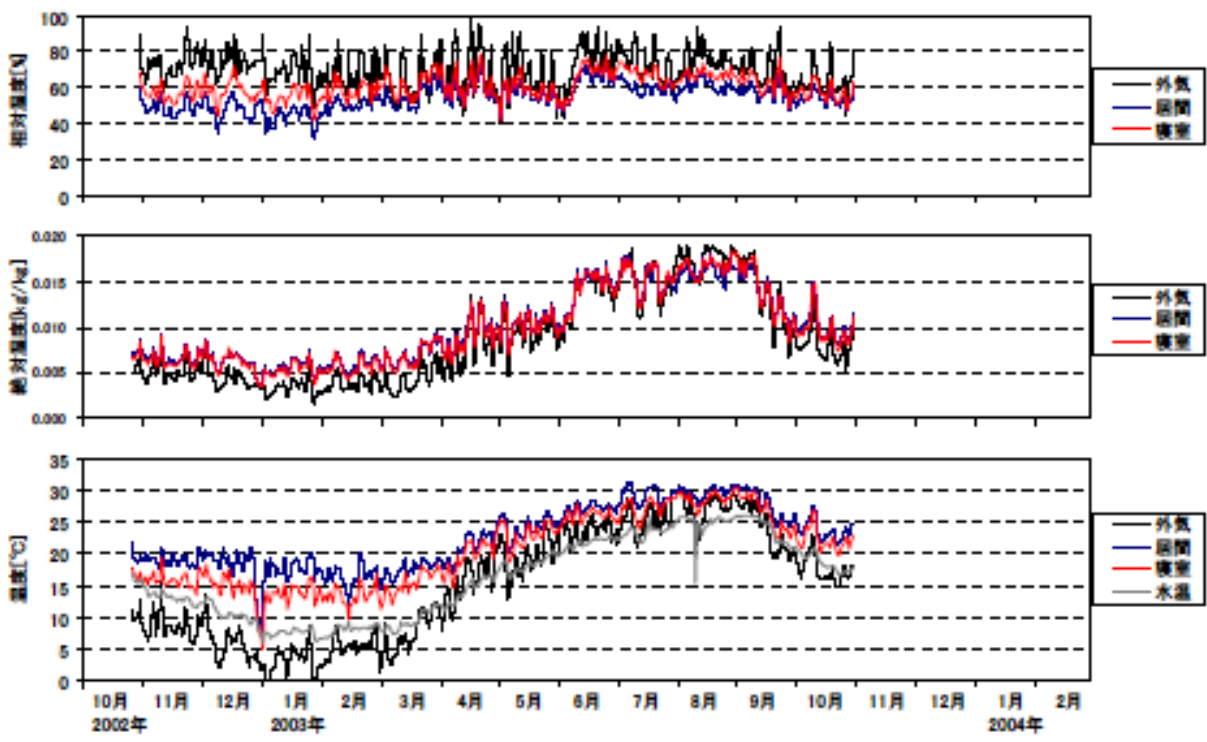

日平均温湿度(関西戸建01)

日平均温湿度(2002年11月~2004年1月)(関西戸建01)