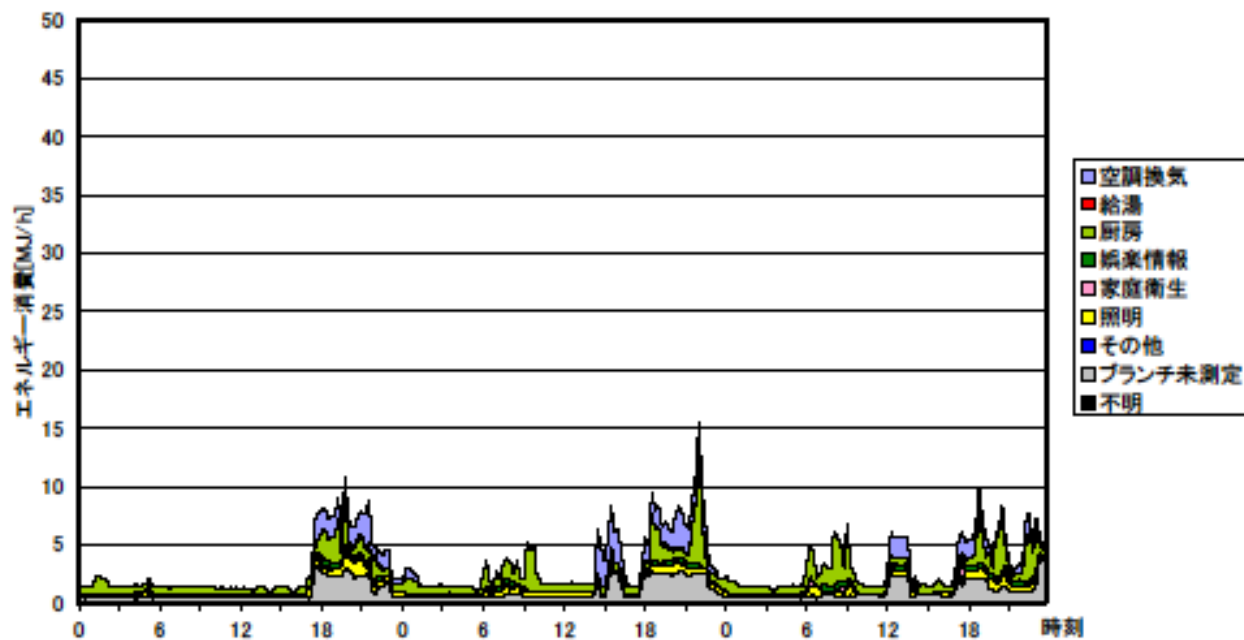

夏季の大分類用途別エネルギー消費量（最暑日を含む3日間）(関西戸建02)

夏季の大分類用途別エネルギー消費量（2003年8月31日～9月2日）(関西戸建02)