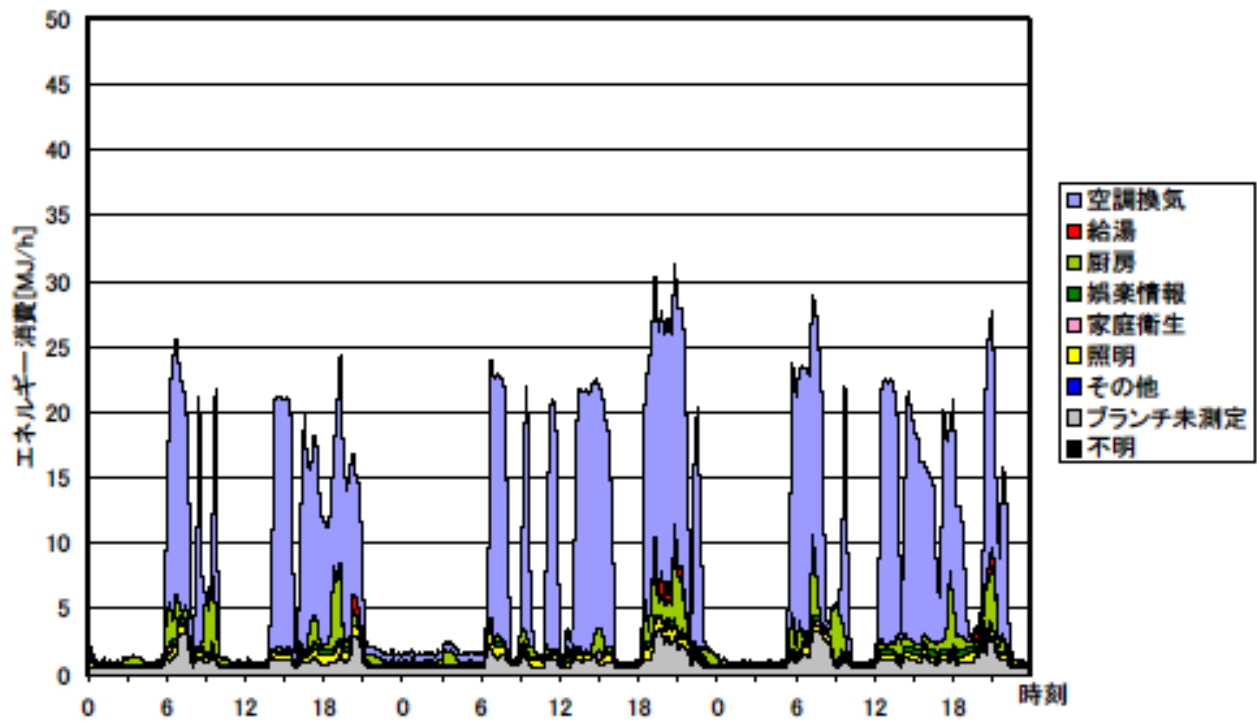

冬季の大分類用途別エネルギー消費量（最寒日を含む3日間）(関西戸建02)

冬季の大分類用途別エネルギー消費量（2003年1月28日～30日）(関西戸建02)