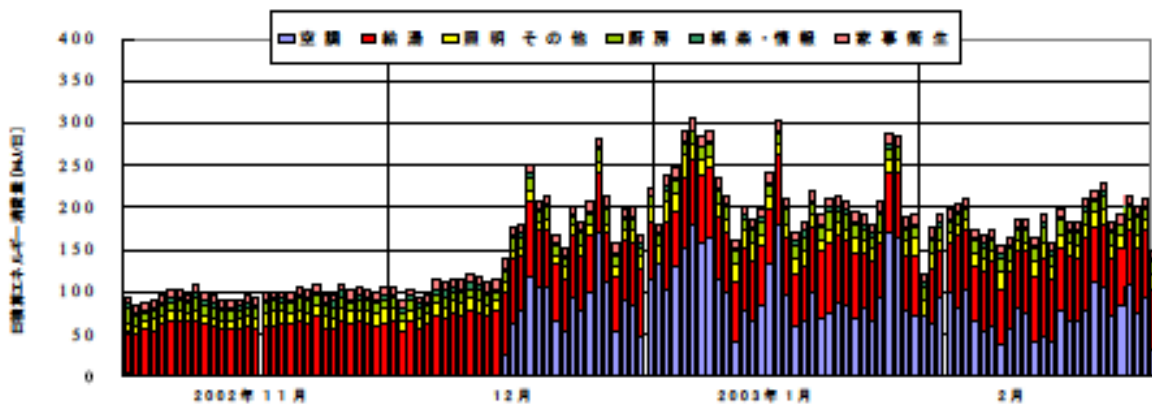

日積算エネルギー消費量(関西戸建03)

日積算エネルギー消費量 (2002年11月～2004年1月)(関西戸建03)