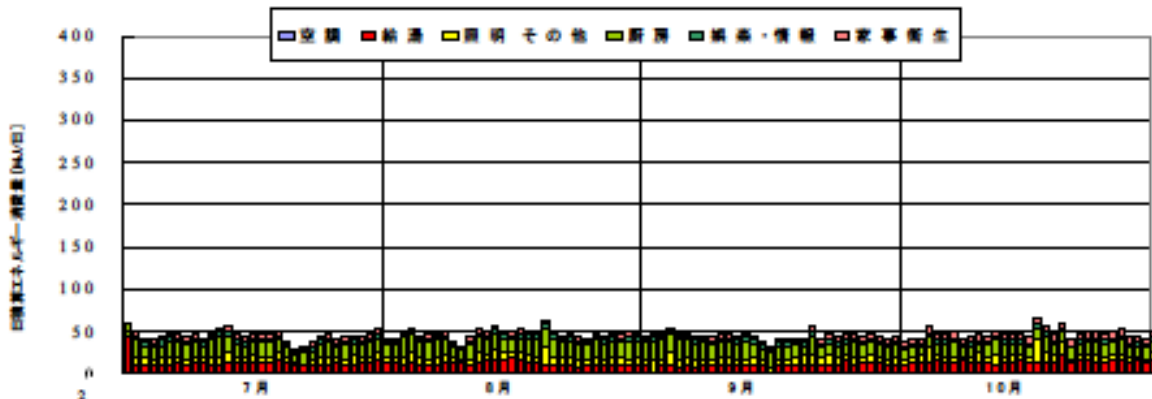

日積算エネルギー消費量(関西戸建03)

日積算エネルギー消費量 (2002年11月～2004年1月)(関西戸建03)