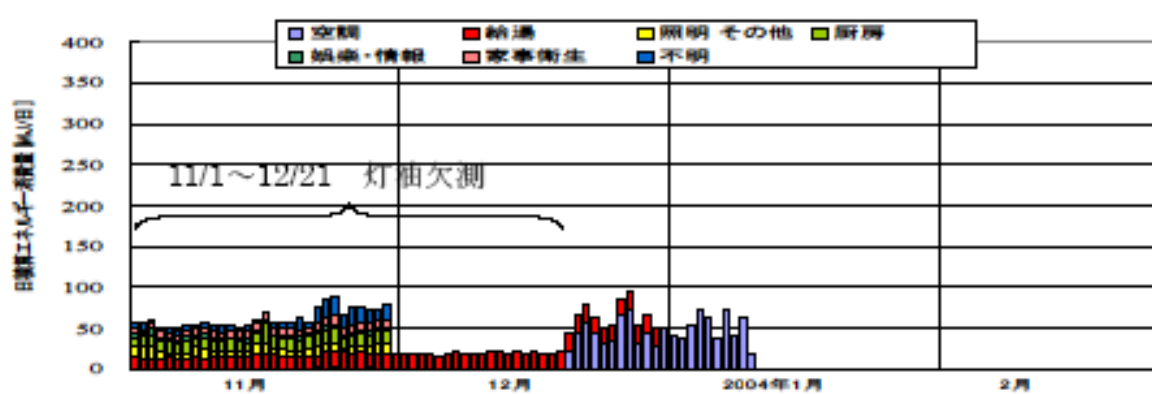

日積算エネルギー消費量(関西戸建03)

日積算エネルギー消費量 (2002年11月～2004年1月)(関西戸建03)