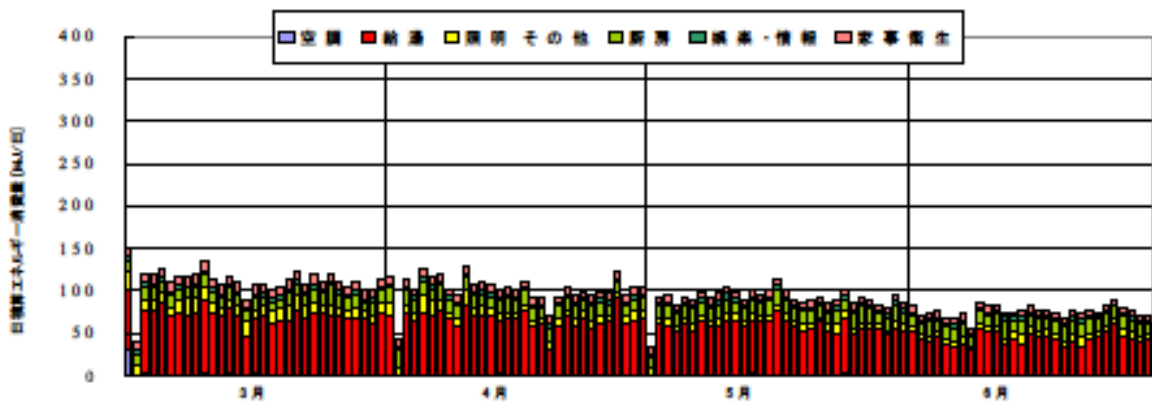

日積算エネルギー消費量(関西戸建03)

日積算エネルギー消費量 (2002年11月～2004年1月)(関西戸建03)