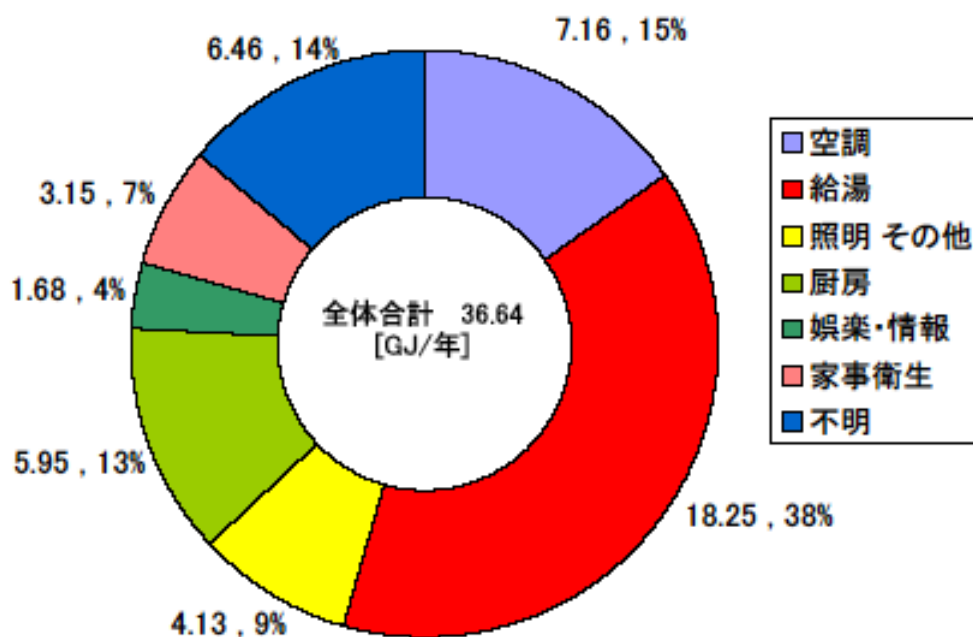

月積算エネルギー消費量(関西戸建03)

月積算エネルギー消費量 (2002年11月～2003年12月)(関西戸建03)

年間積算エネルギー消費量(関西戸建03)

年間積算エネルギー消費量 (2002年12月～2003年12月)(関西戸建03)