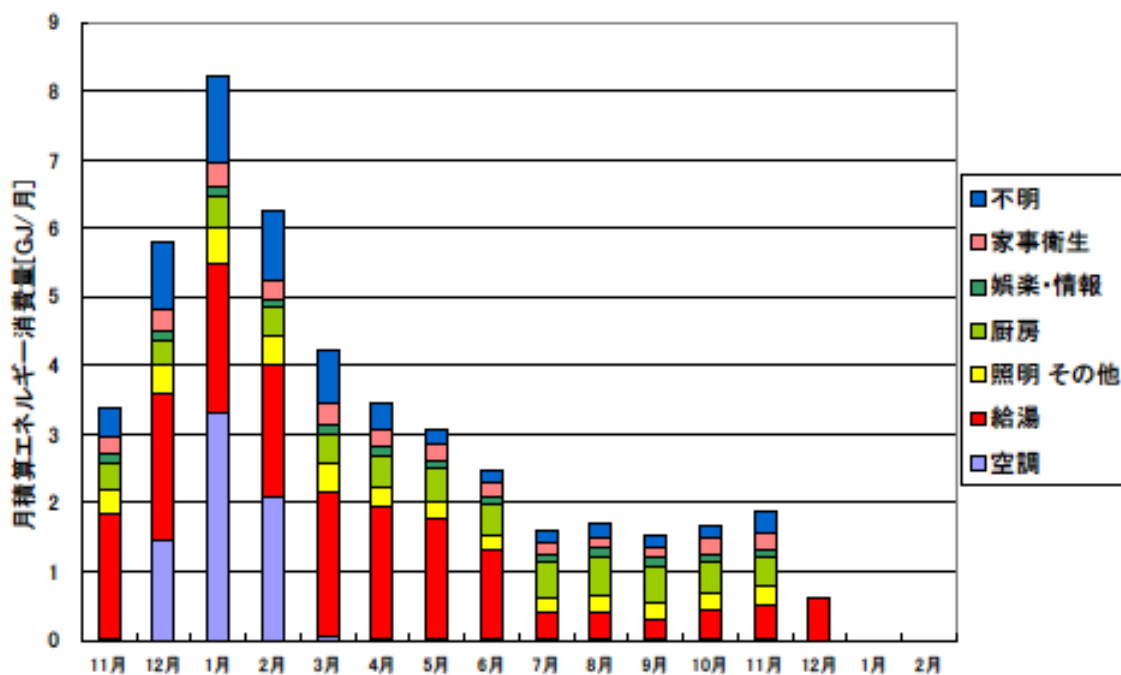

月積算エネルギー消費量(関西戸建03)

月積算エネルギー消費量 (2002年11月～2003年12月)(関西戸建03)

年間積算エネルギー消費量(関西戸建03)

年間積算エネルギー消費量 (2002年12月～2003年12月)(関西戸建03)