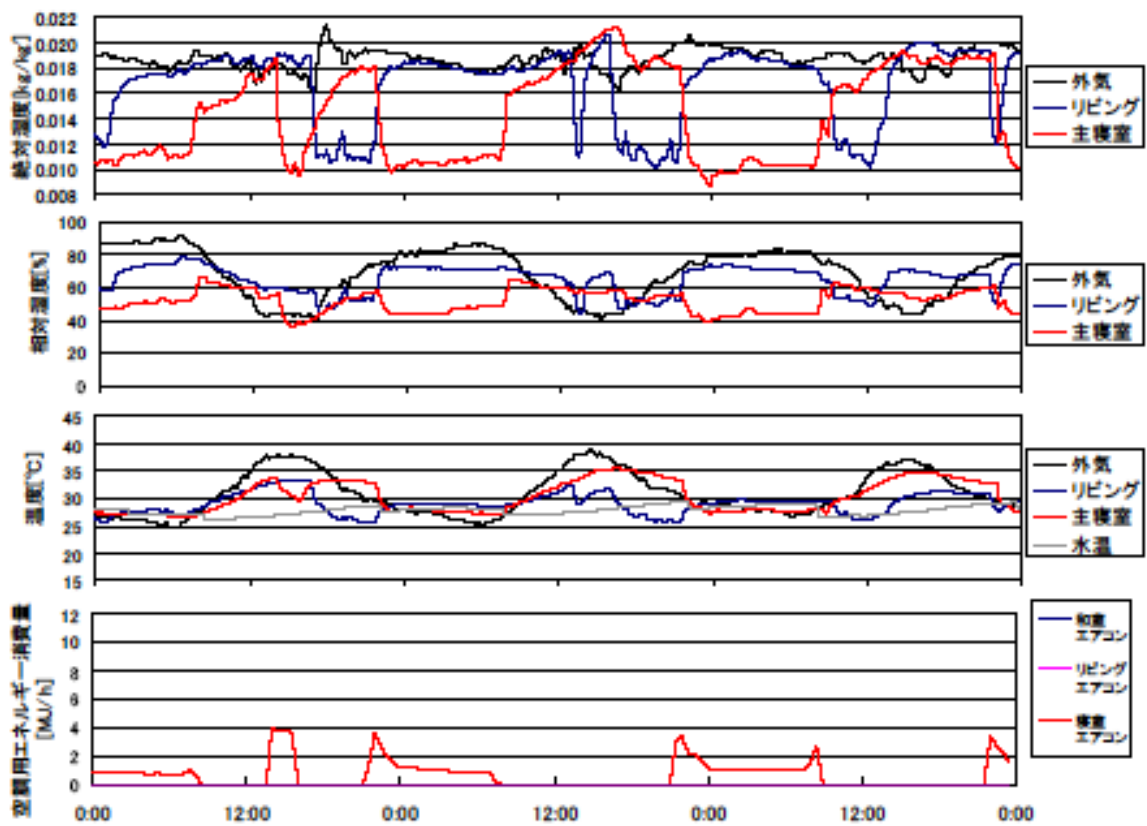

夏季の温湿度と空調用エネルギー消費量（最暑日を含む3日間）(関西戸建03)

夏季の温湿度と空調用エネルギー消費量（2003年8月22日～24日）(関西戸建03)