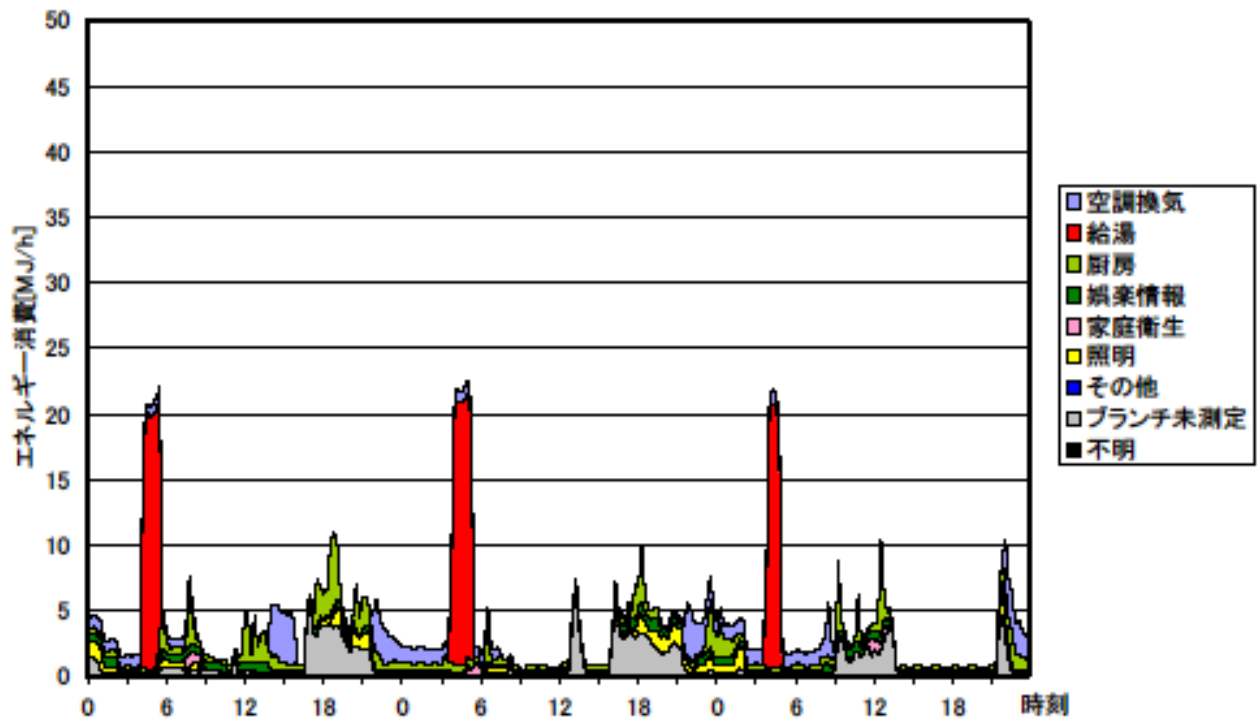

夏季の大分類用途別エネルギー消費量（最暑日を含む3日間）(関西戸建03)

夏季の大分類用途別エネルギー消費量（2003年8月22日～24日）(関西戸建03)