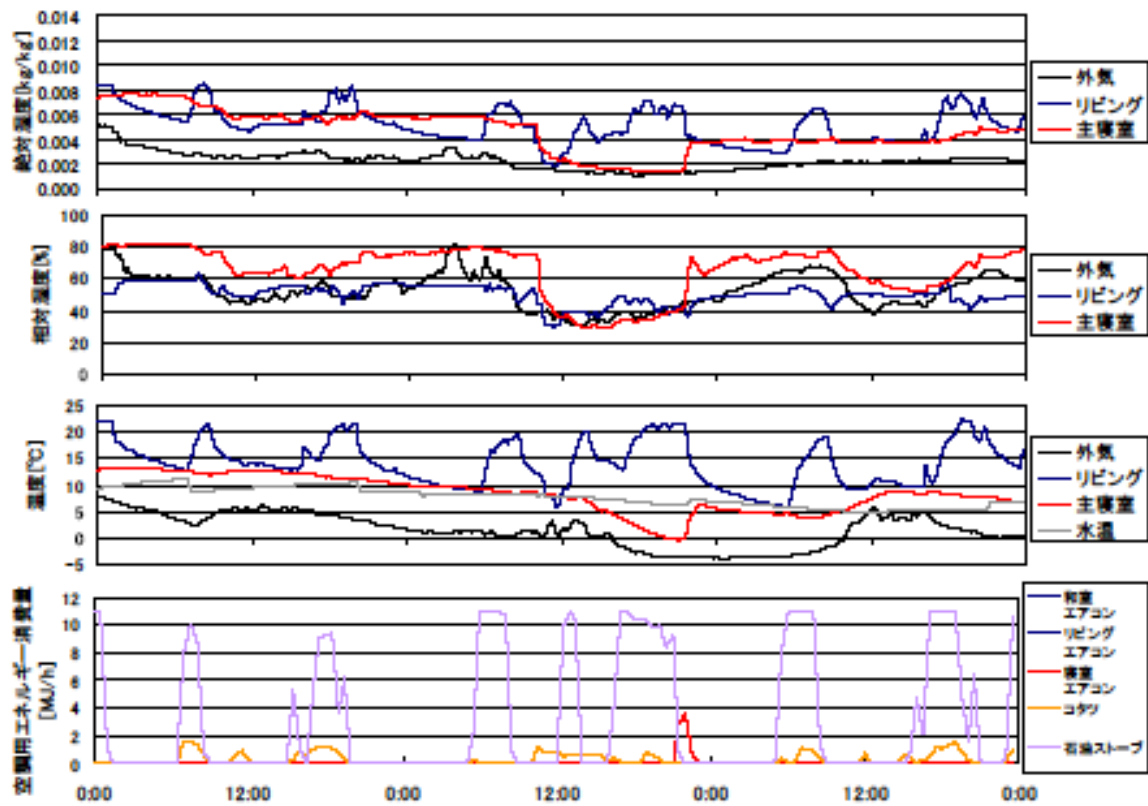

冬季の温湿度と空調用エネルギー消費量（最寒日を含む3日間）(関西戸建03)

冬季の温湿度と空調用エネルギー消費量（2003年1月28日～30日）(関西戸建03)