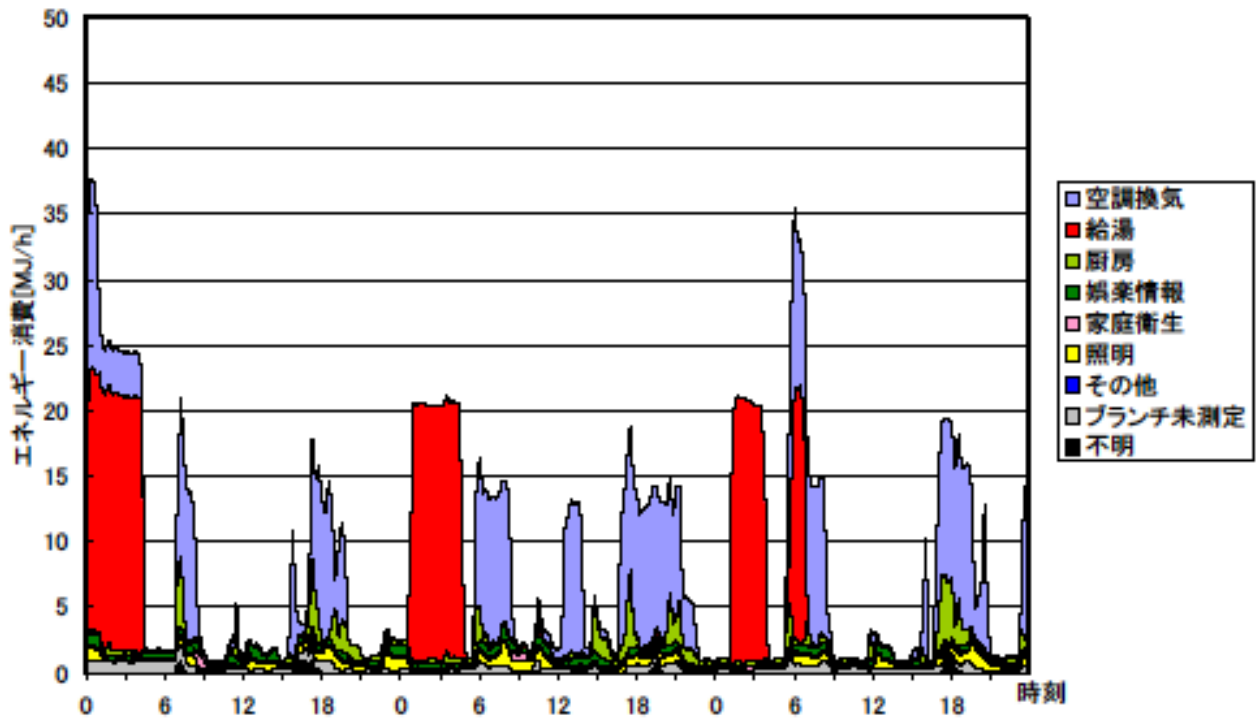

冬季の大分類用途別エネルギー消費量（最寒日を含む3日間）(関西戸建03)

冬季の大分類用途別エネルギー消費量（2003年1月28日～30日）(関西戸建03)