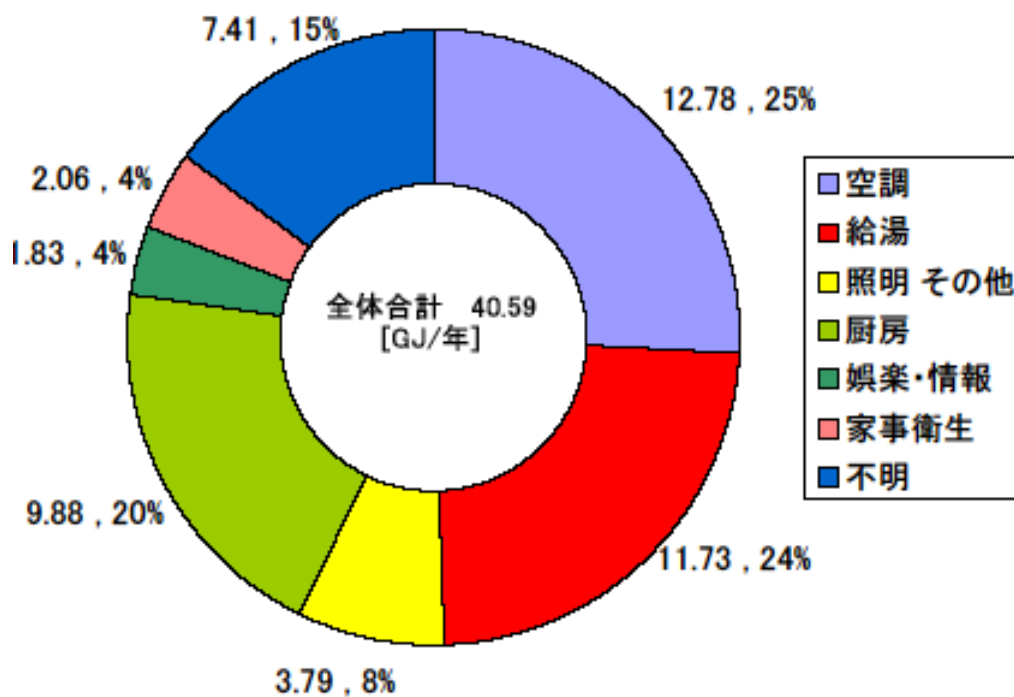

月積算エネルギー消費量(関西戸建04)

月積算エネルギー消費量 (2002年11月～2003年12月) (関西戸建04)

年間積算エネルギー消費量(関西戸建04)

年間積算エネルギー消費量 (2002年12月～2003年12月) (関西戸建04)