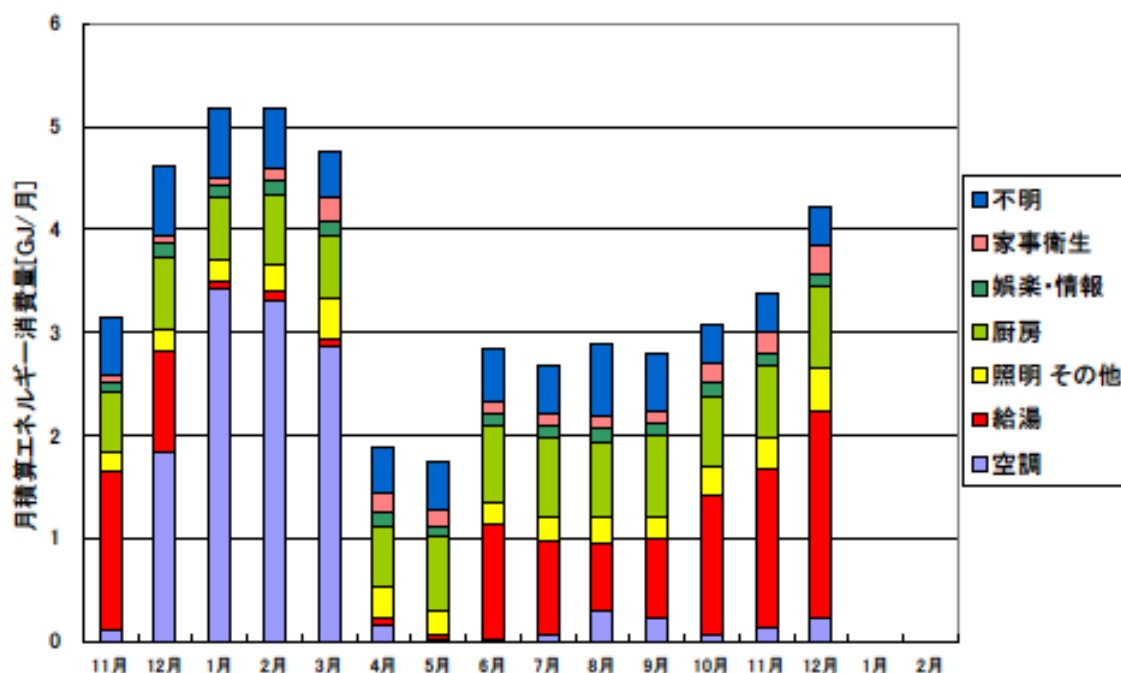

月積算エネルギー消費量(関西戸建04)

月積算エネルギー消費量 (2002年11月～2003年12月) (関西戸建04)

年間積算エネルギー消費量(関西戸建04)

年間積算エネルギー消費量 (2002年12月～2003年12月) (関西戸建04)