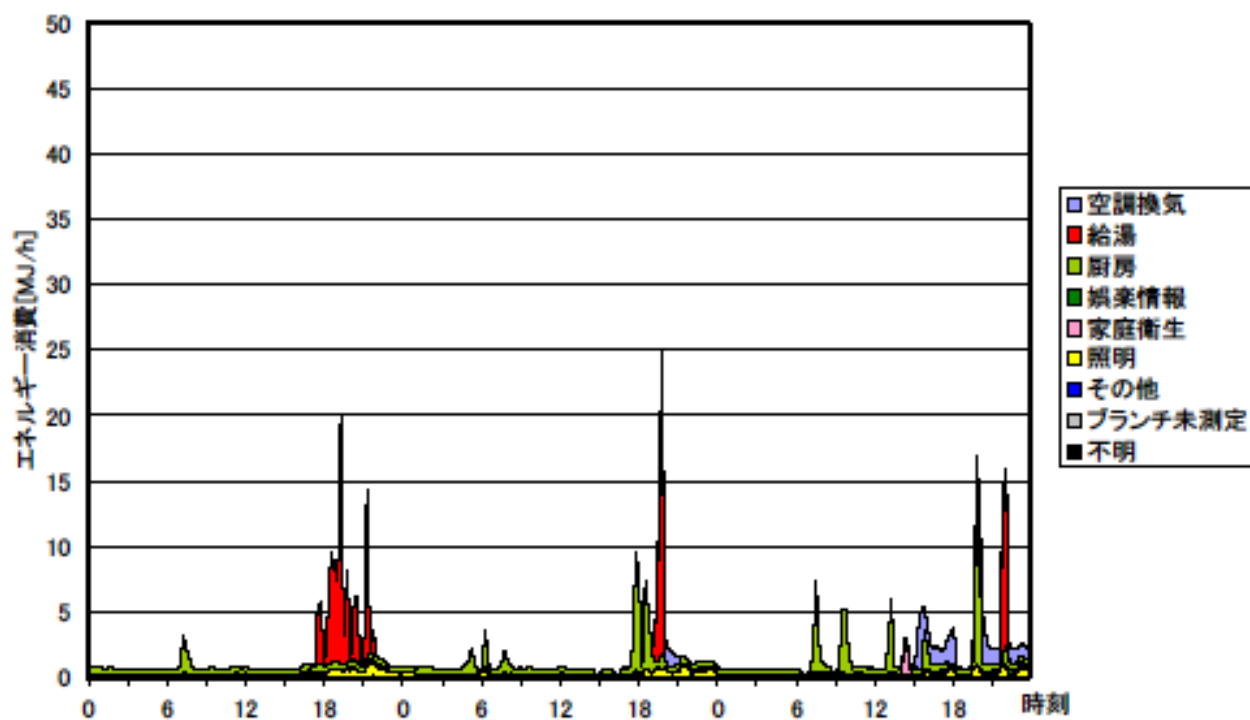

夏季の大分類用途別エネルギー消費量（最暑日を含む3日間）(関西戸建04)

夏季の大分類用途別エネルギー消費量（2003年8月21日～23日）(関西戸建04)