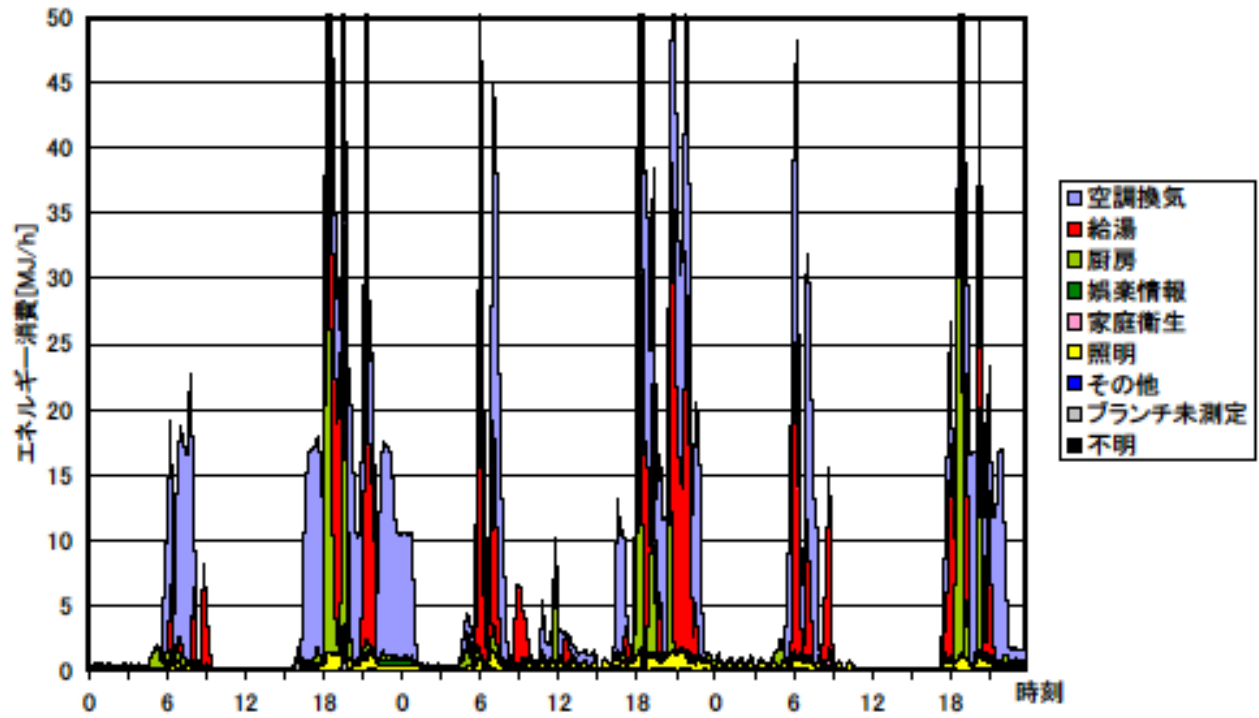

冬季の大分類用途別エネルギー消費量（最寒日を含む3日間）(関西戸建04)

冬季の大分類用途別エネルギー消費量（2003年1月28日～30日）(関西戸建04)