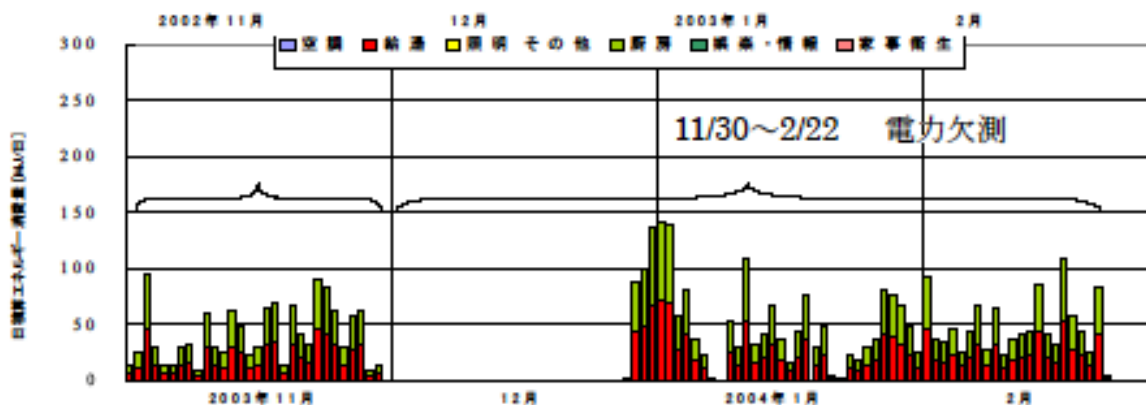

日積算エネルギー消費量(関西戸建05)

日積算エネルギー消費量 (2002年11月~2004年2月)(関西戸建05)