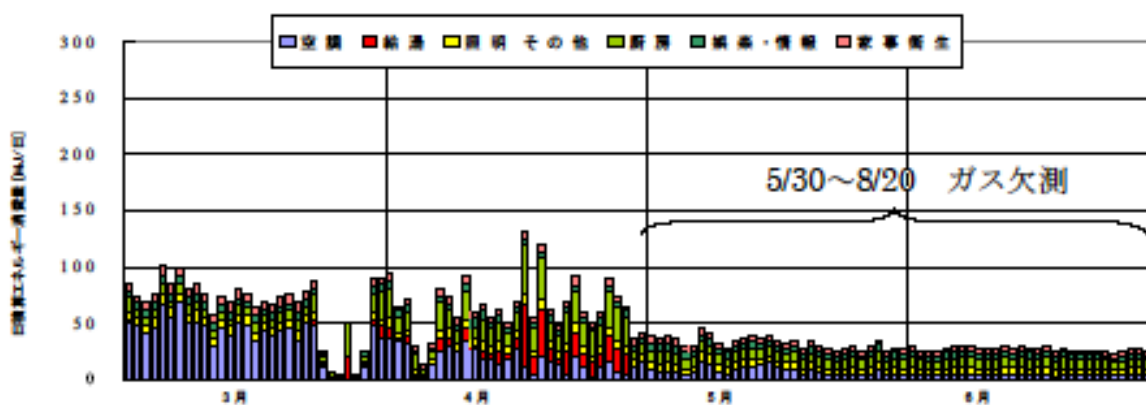

日積算エネルギー消費量(関西戸建05)

日積算エネルギー消費量 (2002年11月~2004年2月)(関西戸建05)