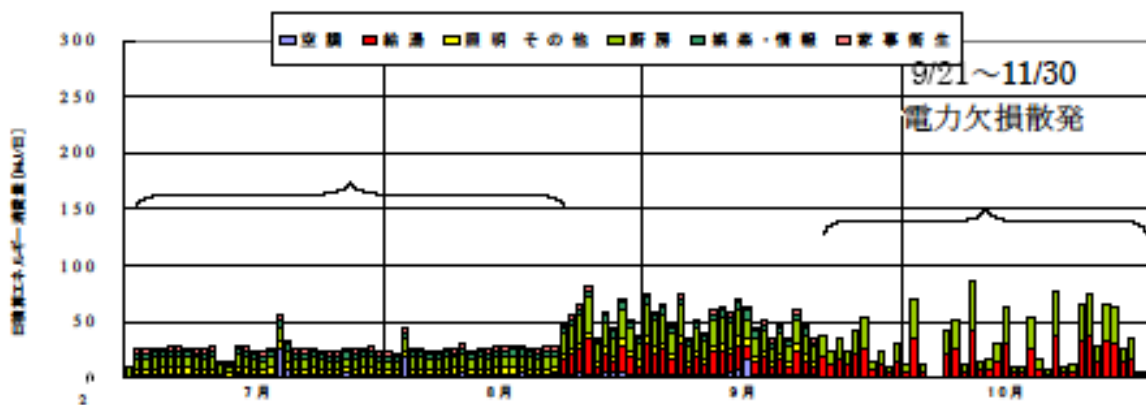

日積算エネルギー消費量(関西戸建05)

日積算エネルギー消費量 (2002年11月~2004年2月)(関西戸建05)