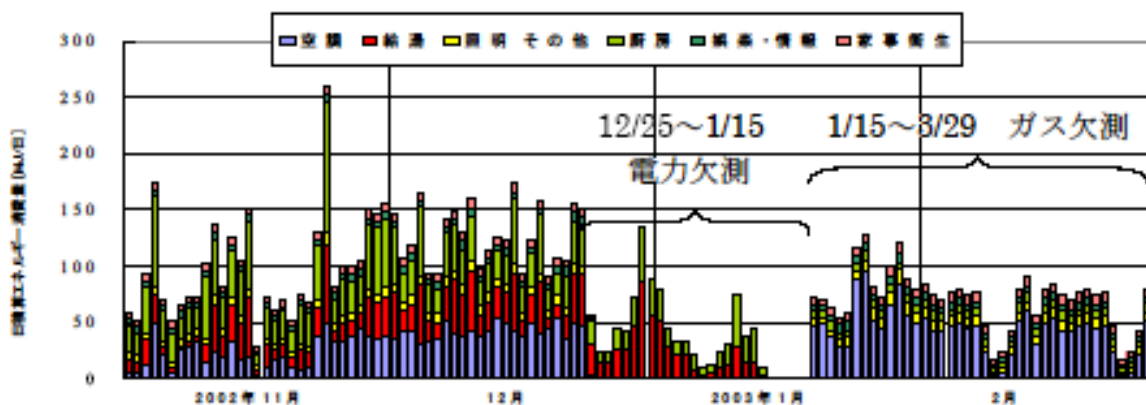

日積算エネルギー消費量(関西戸建05)

日積算エネルギー消費量 (2002年11月~2004年2月)(関西戸建05)