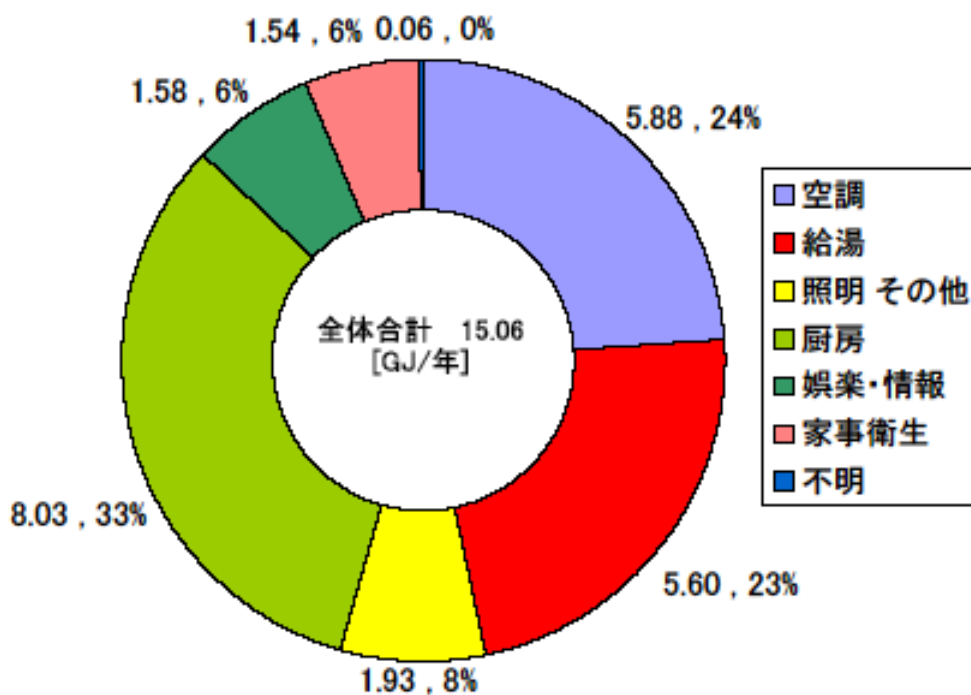

月積算エネルギー消費量(関西戸建05)

月積算エネルギー消費量 (2002年11月～2004年2月)(関西戸建05)

年間積算エネルギー消費量(関西戸建05)

年間積算エネルギー消費量 (2002年12月～2004年2月)(関西戸建05)