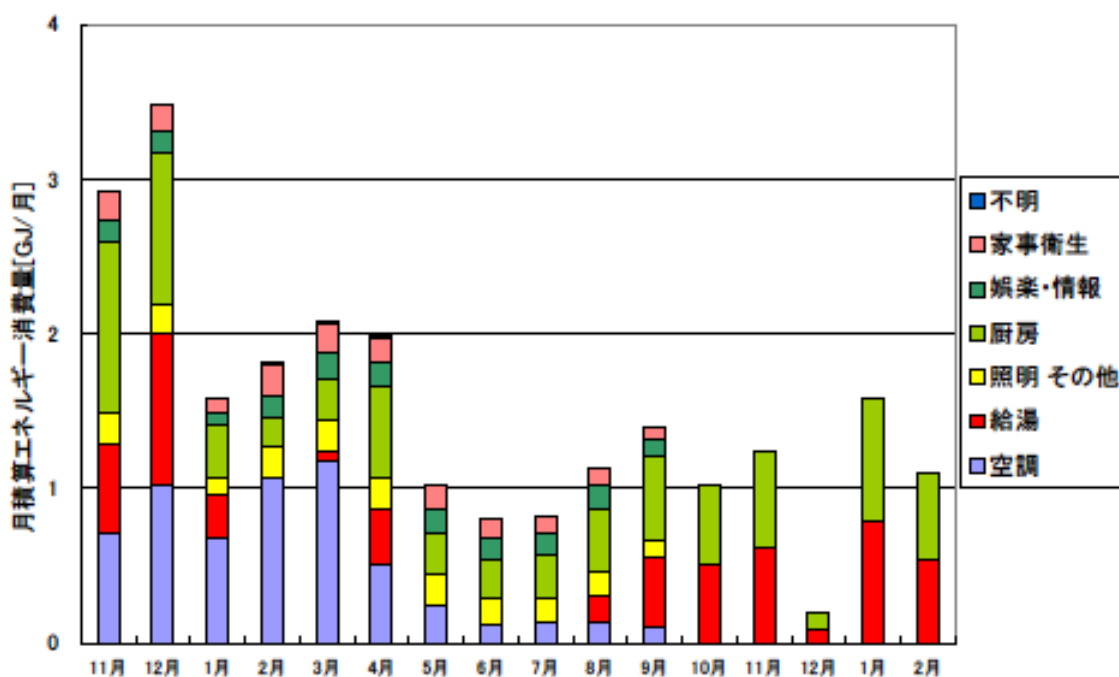

月積算エネルギー消費量(関西戸建05)

月積算エネルギー消費量 (2002年11月～2004年2月)(関西戸建05)

年間積算エネルギー消費量(関西戸建05)

年間積算エネルギー消費量 (2002年12月～2004年2月)(関西戸建05)