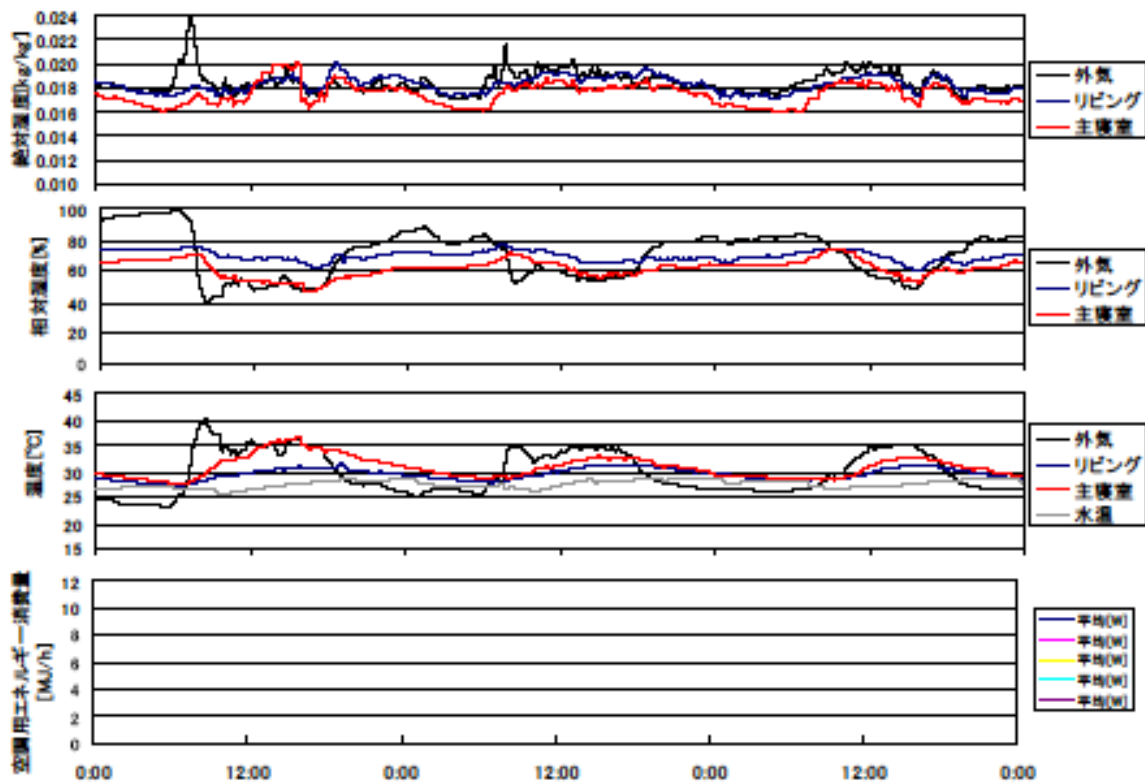

夏季の温湿度と空調用エネルギー消費量（最暑日を含む3日間）(関西戸建05)

夏季の温湿度と空調用エネルギー消費量（2003年8月21日～23日）(関西戸建05)