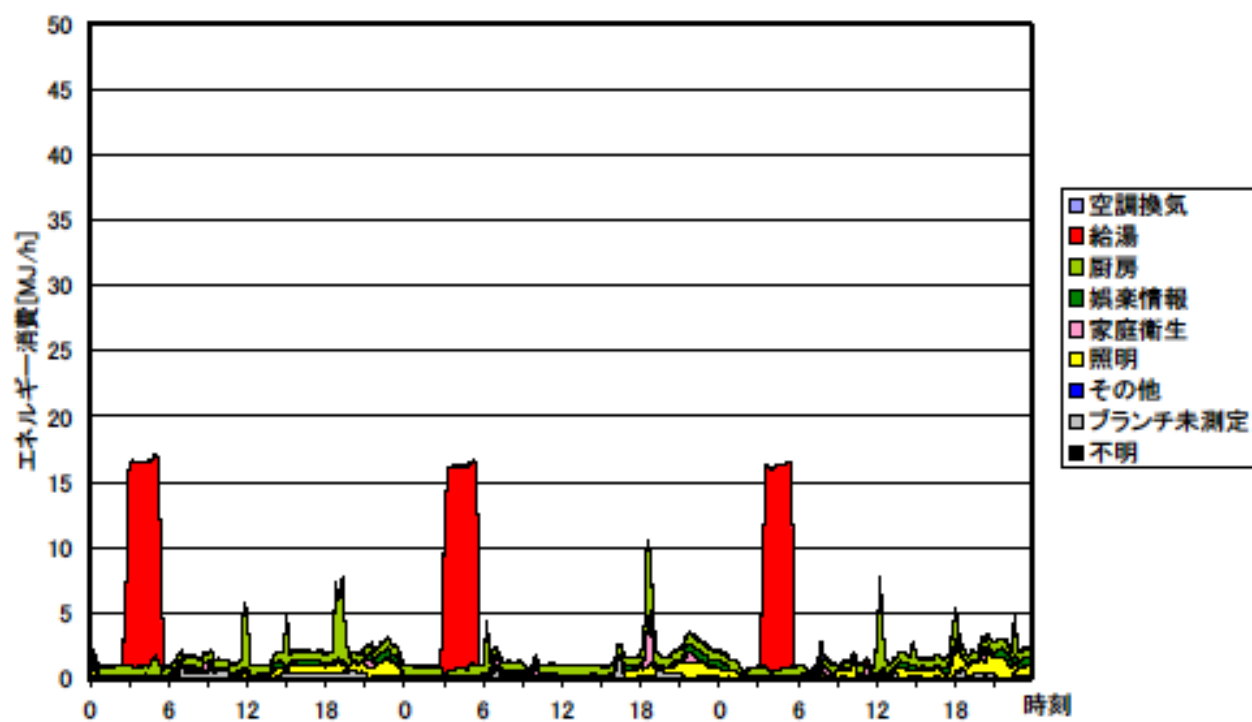

夏季の大分類用途別エネルギー消費量（最暑日を含む3日間）(関西戸建05)

夏季の大分類用途別エネルギー消費量（2003年8月21日～23日）(関西戸建05)