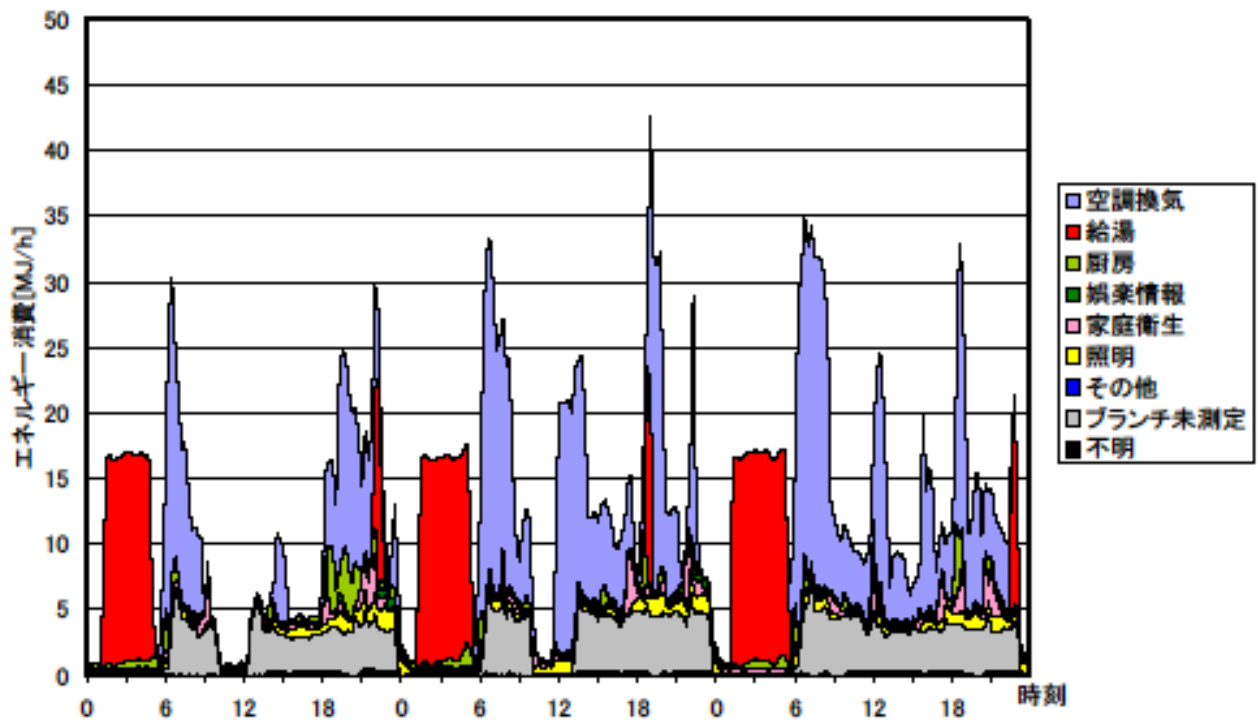

冬季の大分類用途別エネルギー消費量（最寒日を含む3日間）(関西戸建05)

冬季の大分類用途別エネルギー消費量（2003年1月28日～30日）(関西戸建05)