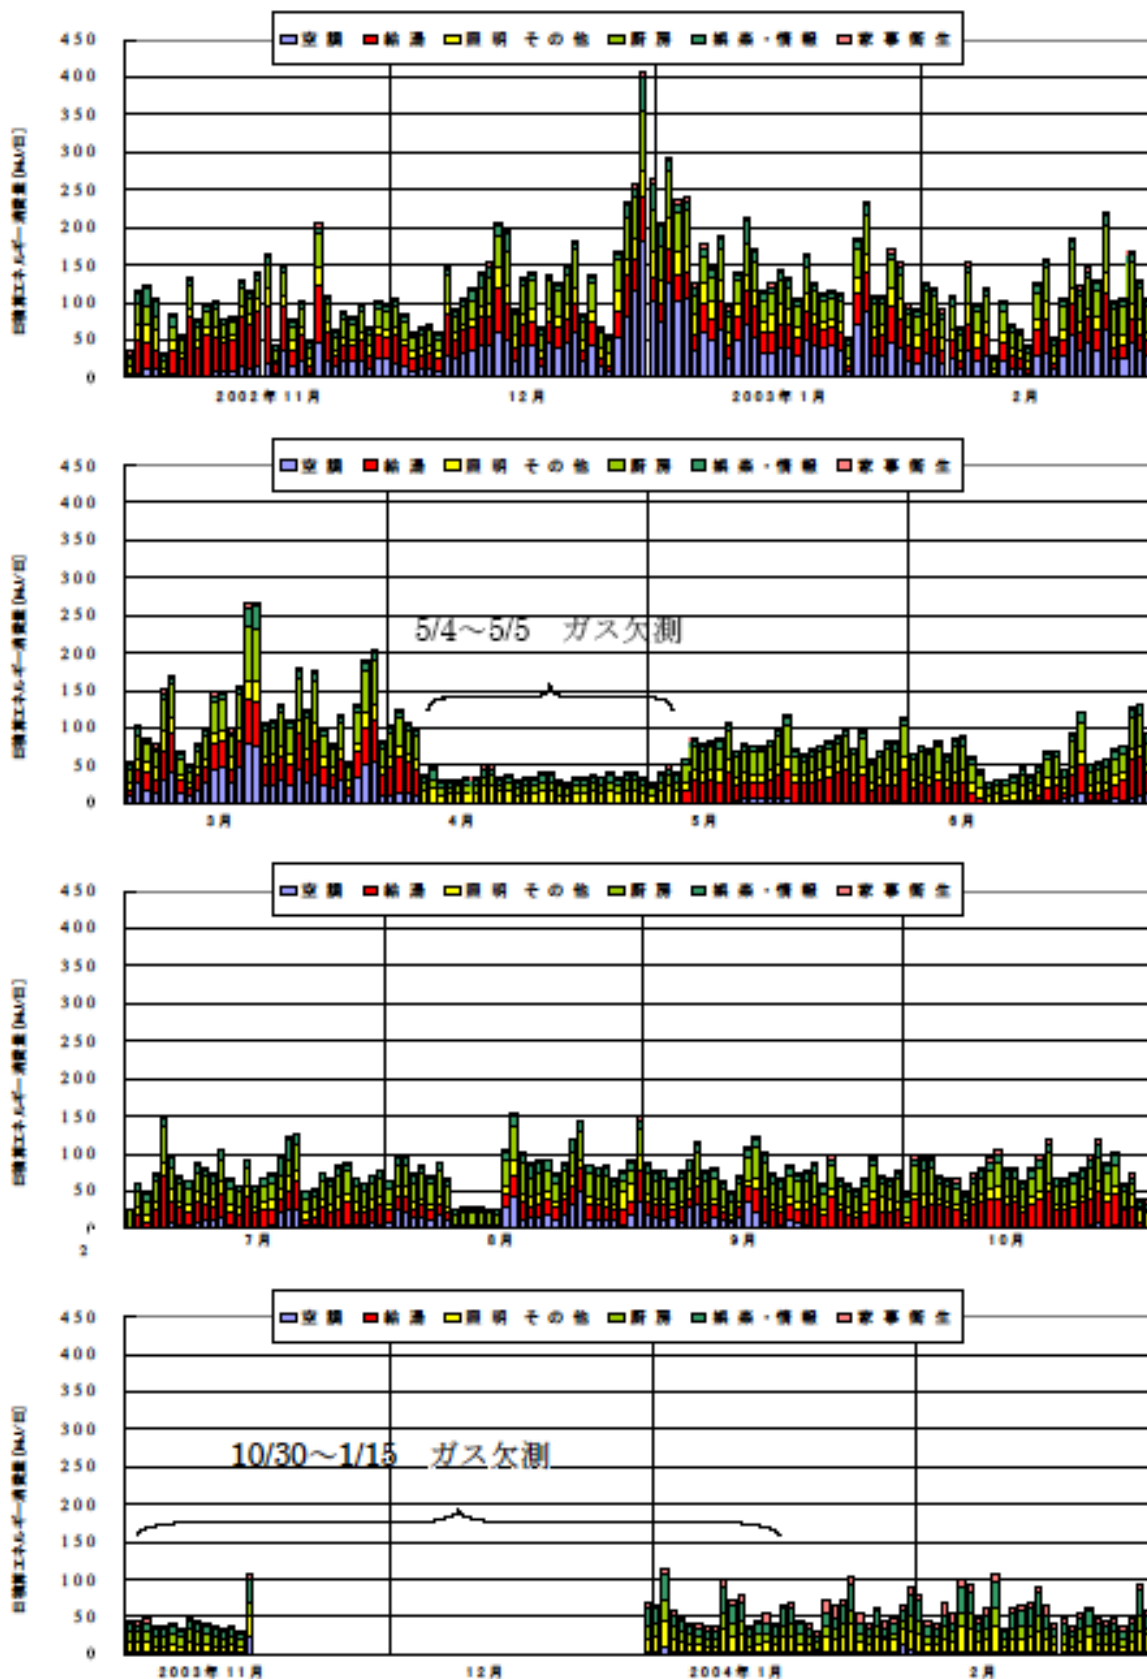

日積算エネルギー消費量(関西戸建07)

日積算エネルギー消費量 (2002年11月~2004年2月)(関西戸建07)