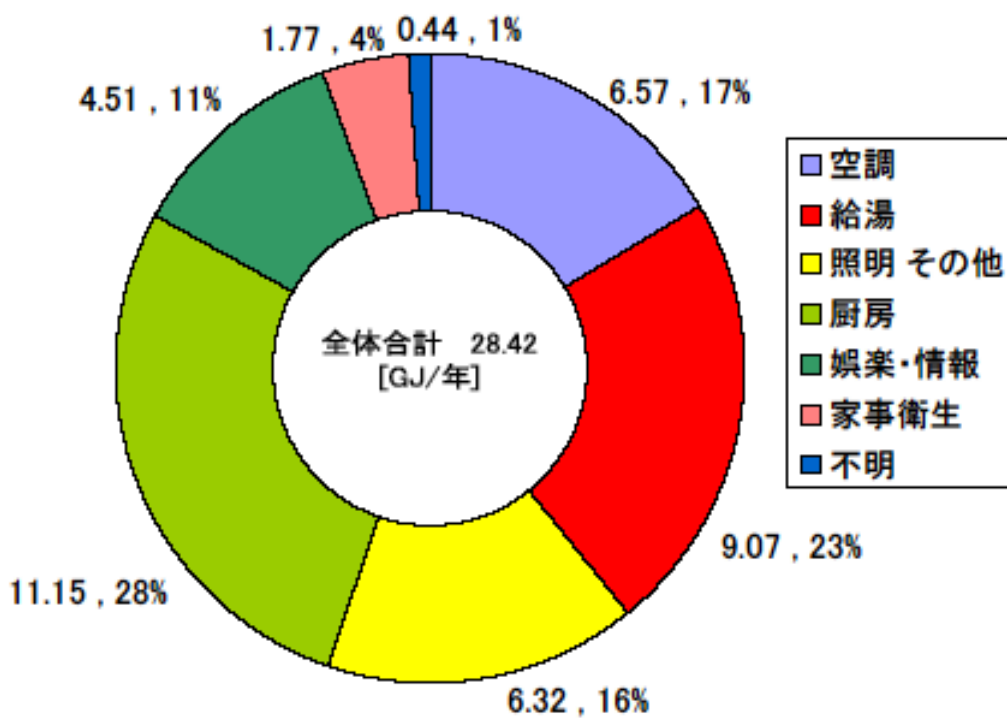

月積算エネルギー消費量(関西戸建07)

月積算エネルギー消費量 (2002年11月～2004年2月)(関西戸建07)

年間積算エネルギー消費量(関西戸建07)

年間積算エネルギー消費量 (2002年12月～2004年2月)(関西戸建07)