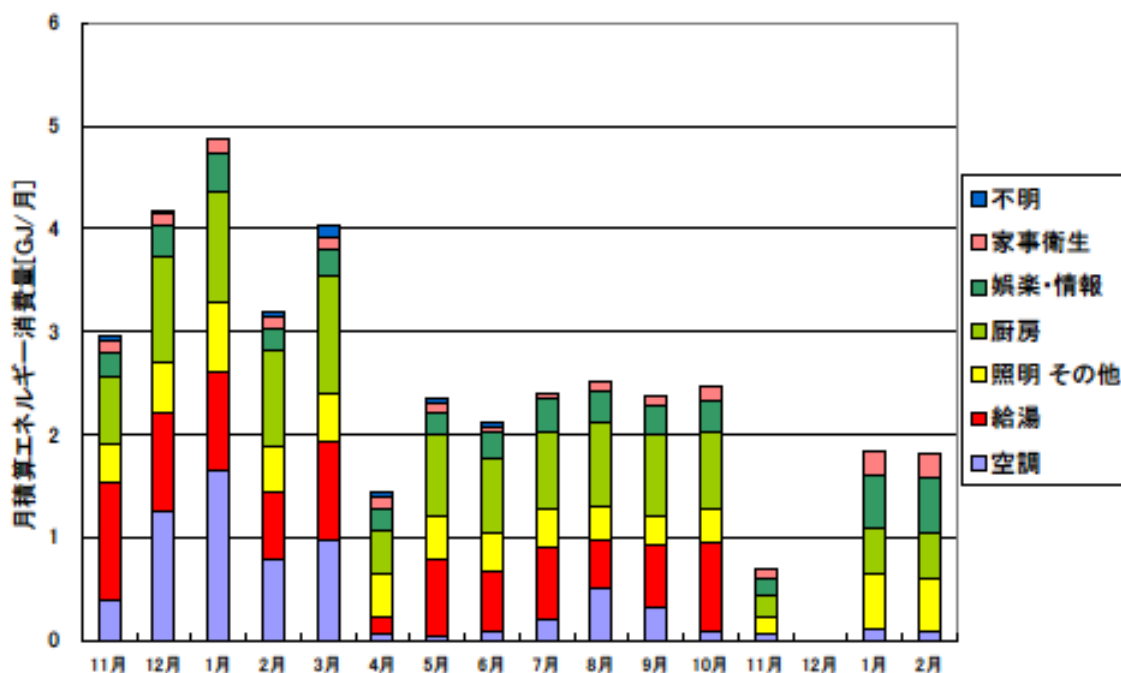

月積算エネルギー消費量(関西戸建07)

月積算エネルギー消費量 (2002年11月～2004年2月)(関西戸建07)

年間積算エネルギー消費量(関西戸建07)

年間積算エネルギー消費量 (2002年12月～2004年2月)(関西戸建07)