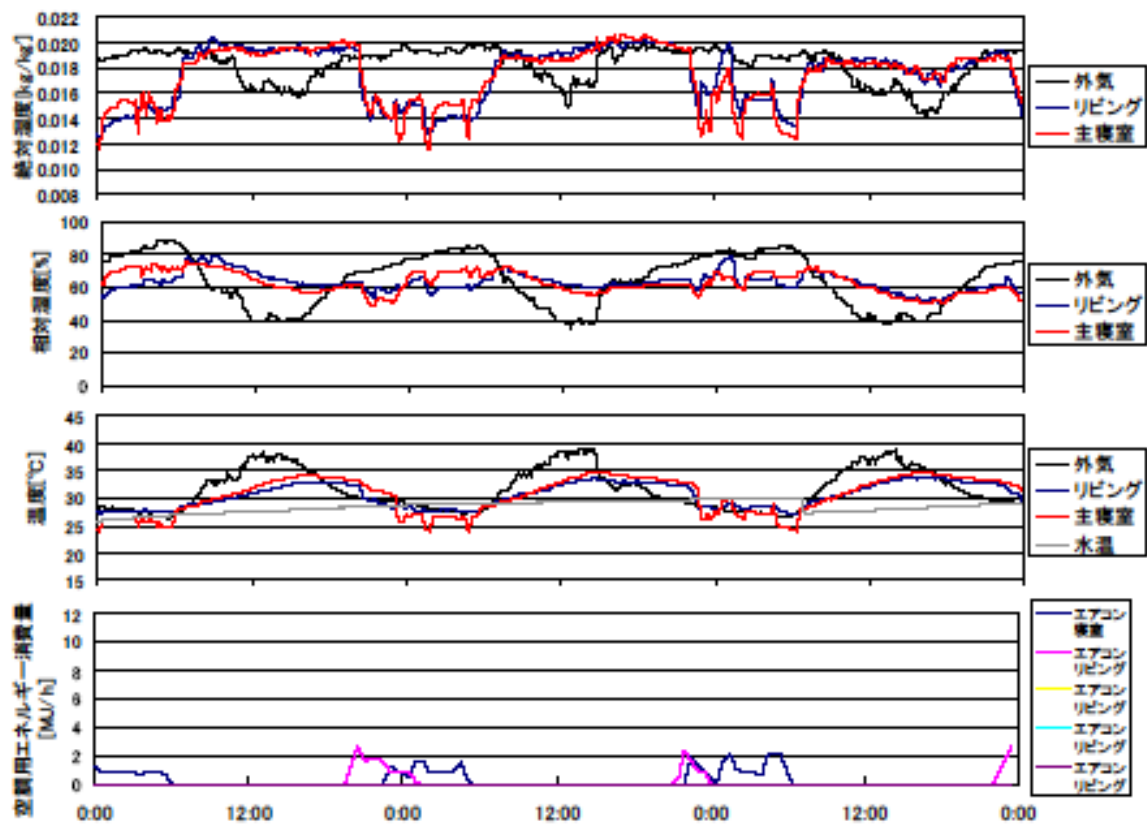

夏季の温湿度と空調用エネルギー消費量（最暑日を含む3日間）(関西戸建07)

夏季の温湿度と空調用エネルギー消費量（2003年8月4日～6日）(関西戸建07)