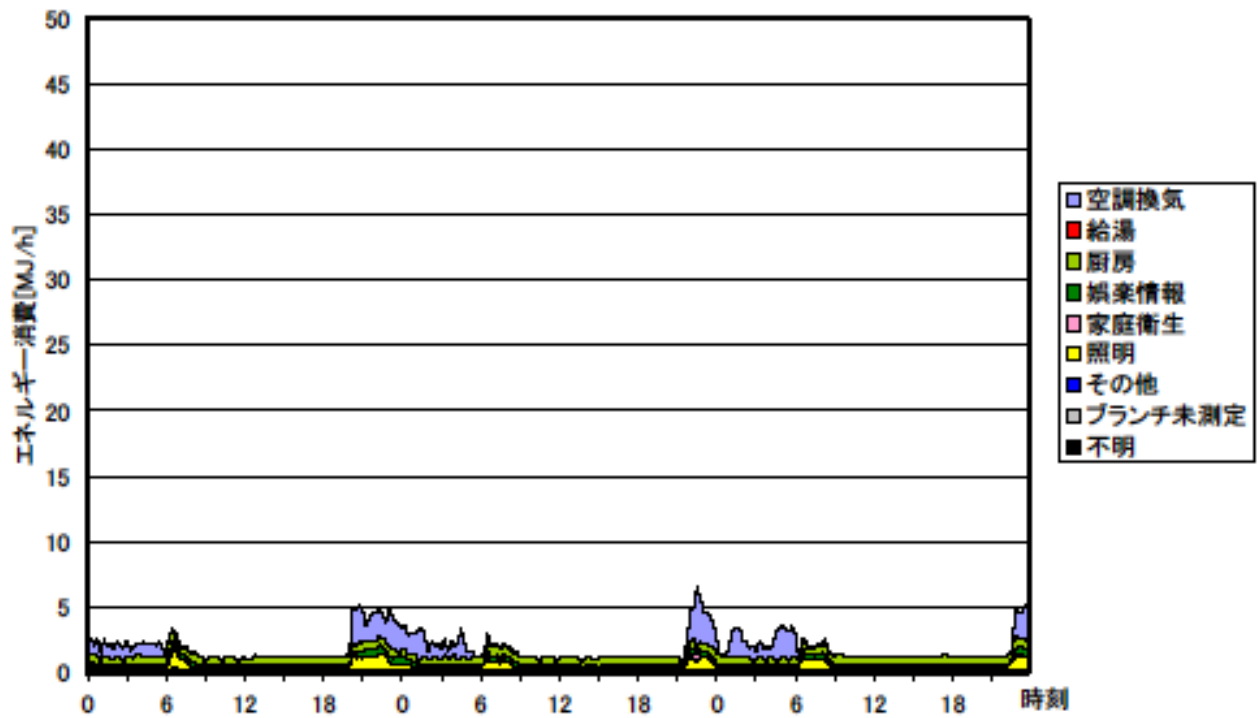

夏季の大分類用途別エネルギー消費量（最暑日を含む3日間）(関西戸建07)

夏季の大分類用途別エネルギー消費量（2003年8月4日～6日）(関西戸建07)