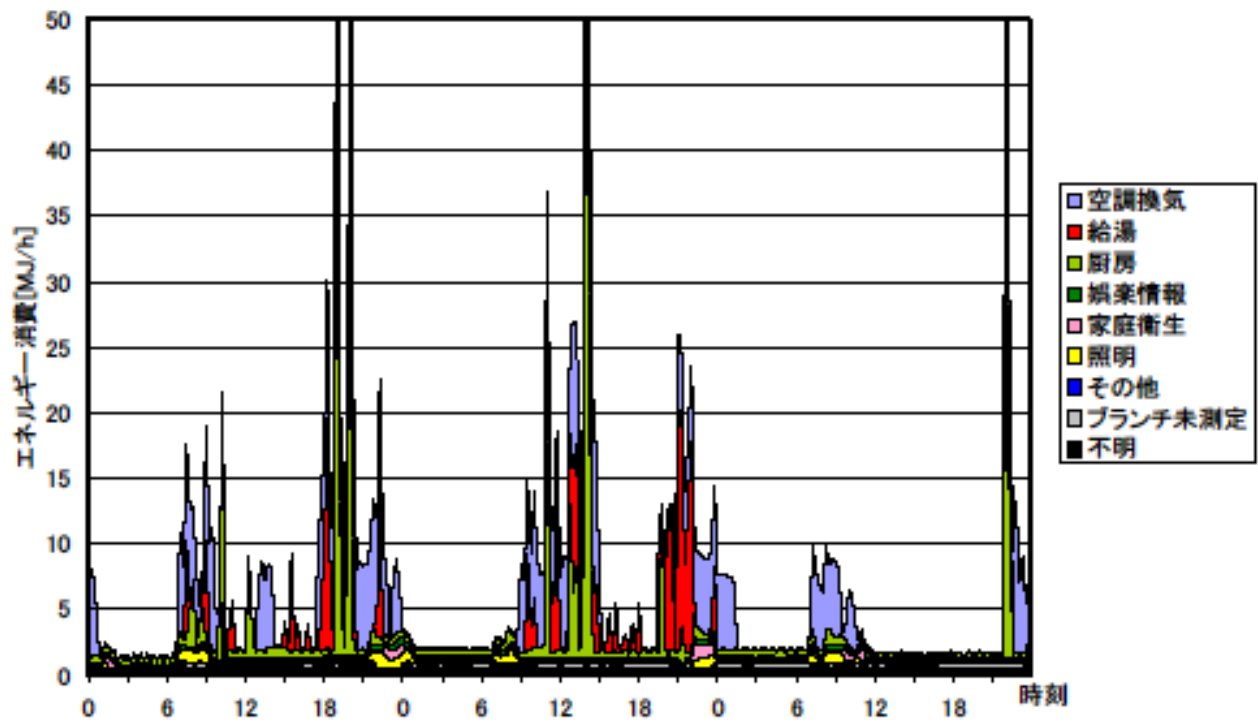

冬季の大分類用途別エネルギー消費量（最寒日を含む3日間）(関西戸建07)

冬季の大分類用途別エネルギー消費量（2004年1月28日～30日）(関西戸建07)