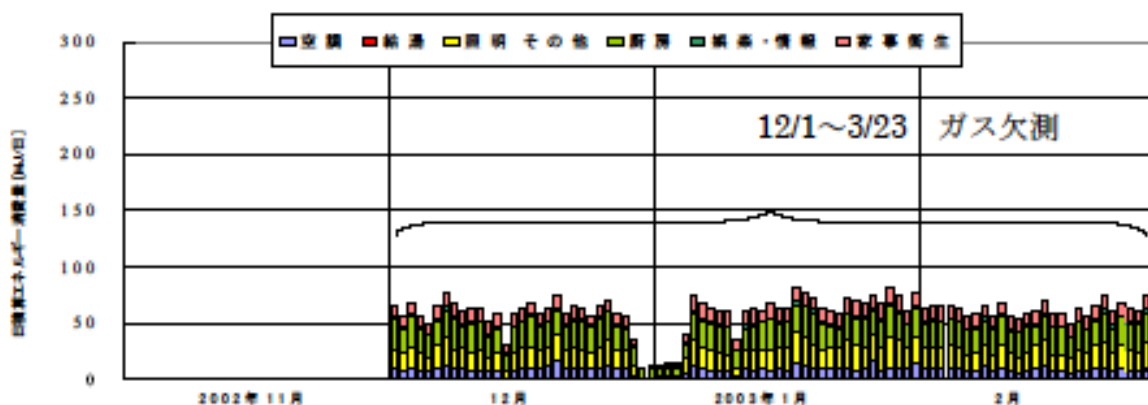

日積算エネルギー消費量(関西戸建08)

日積算エネルギー消費量 (2002年11月~2004年1月)(関西戸建08)