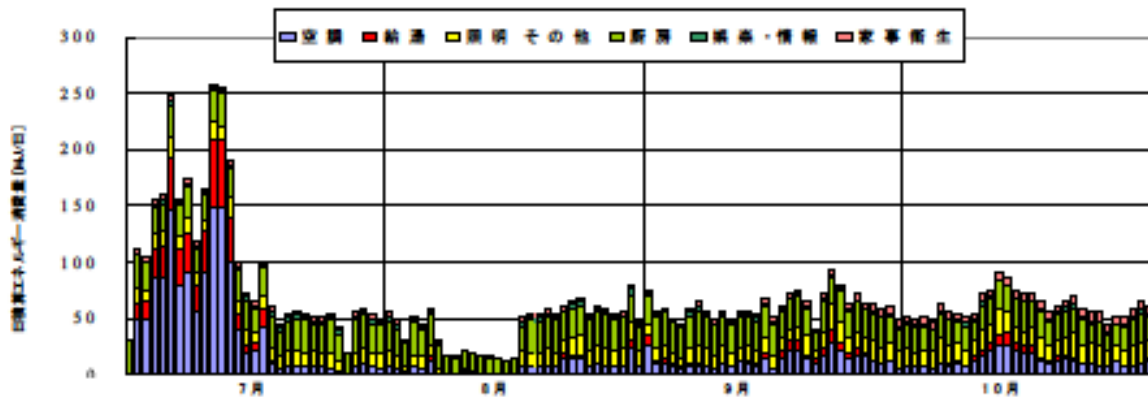

日積算エネルギー消費量(関西戸建08)

日積算エネルギー消費量 (2002年11月~2004年1月)(関西戸建08)