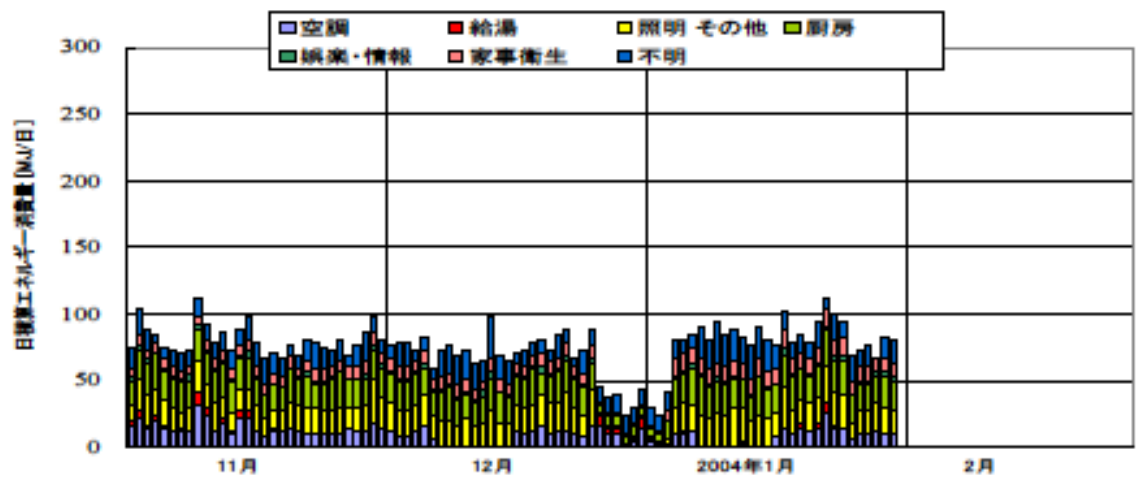

日積算エネルギー消費量(関西戸建08)

日積算エネルギー消費量 (2002年11月~2004年1月)(関西戸建08)