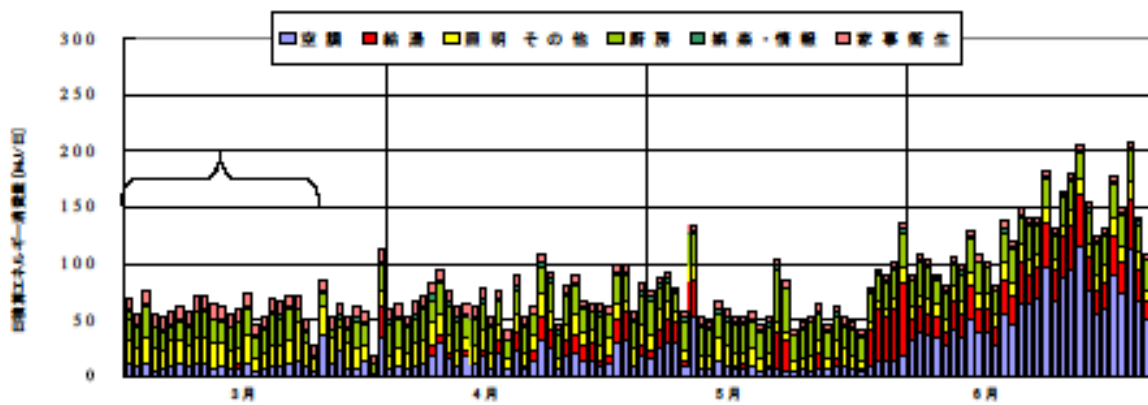

日積算エネルギー消費量(関西戸建08)

日積算エネルギー消費量 (2002年11月~2004年1月)(関西戸建08)