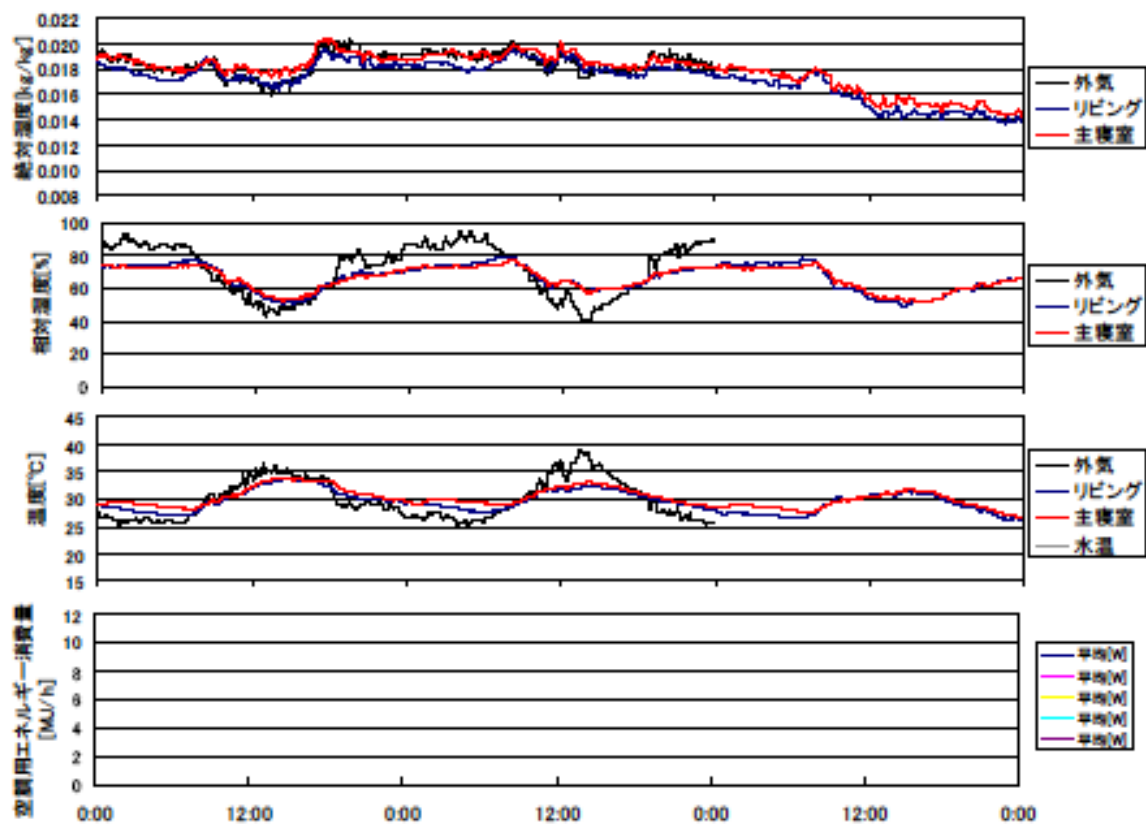

夏季の温湿度と空調用エネルギー消費量（最暑日を含む3日間）(関西戸建08)

夏季の温湿度と空調用エネルギー消費量（2003年9月2日～4日）(関西戸建08)