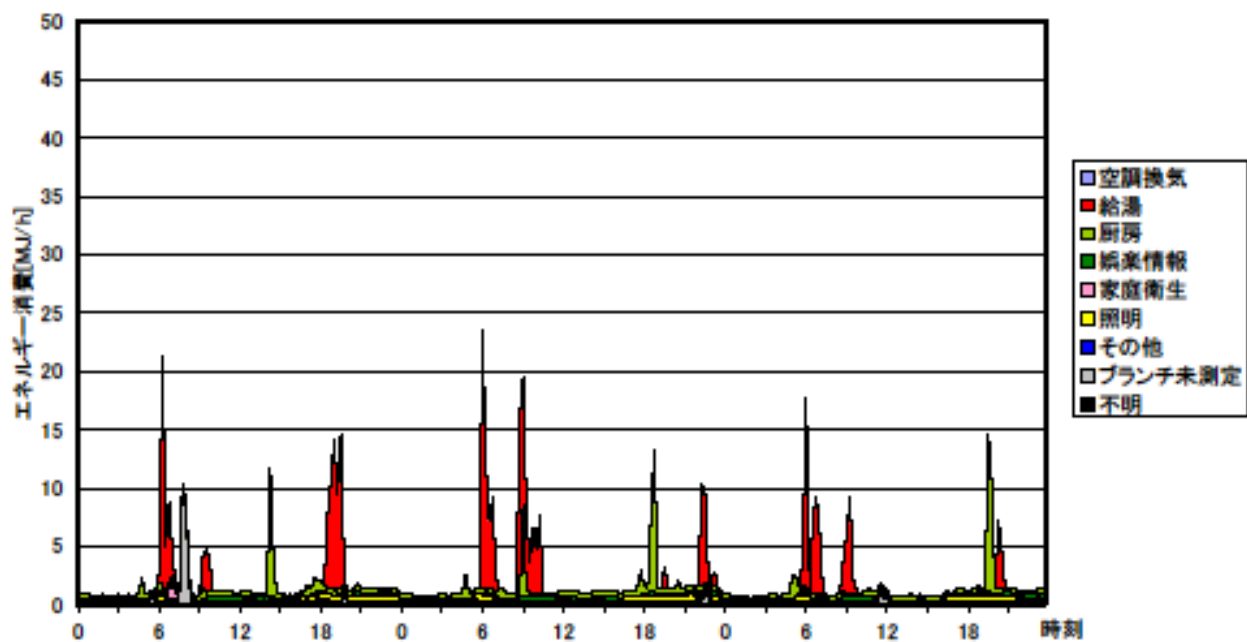

夏季の大分類用途別エネルギー消費量（最暑日を含む3日間）(関西戸建08)

夏季の大分類用途別エネルギー消費量（2003年9月2日～4日）(関西戸建08)