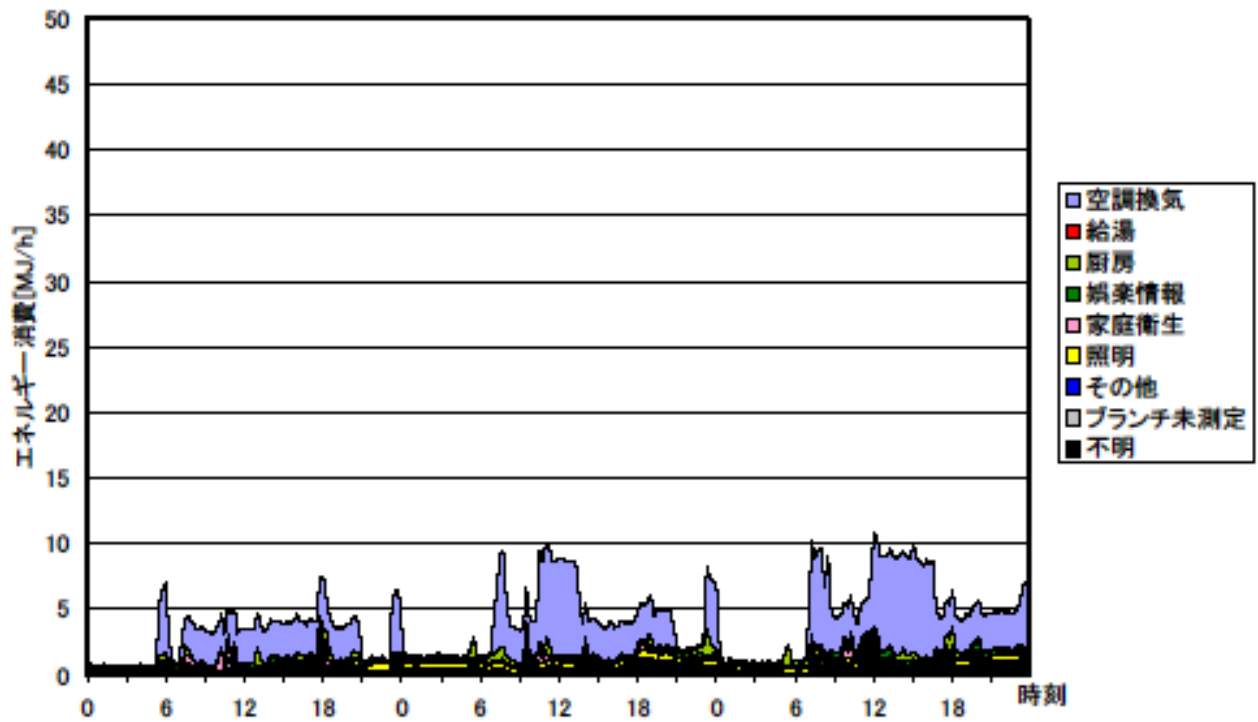

冬季の大分類用途別エネルギー消費量（最寒日を含む3日間）(関西戸建08)

冬季の大分類用途別エネルギー消費量（2003年1月28日～30日）(関西戸建08)