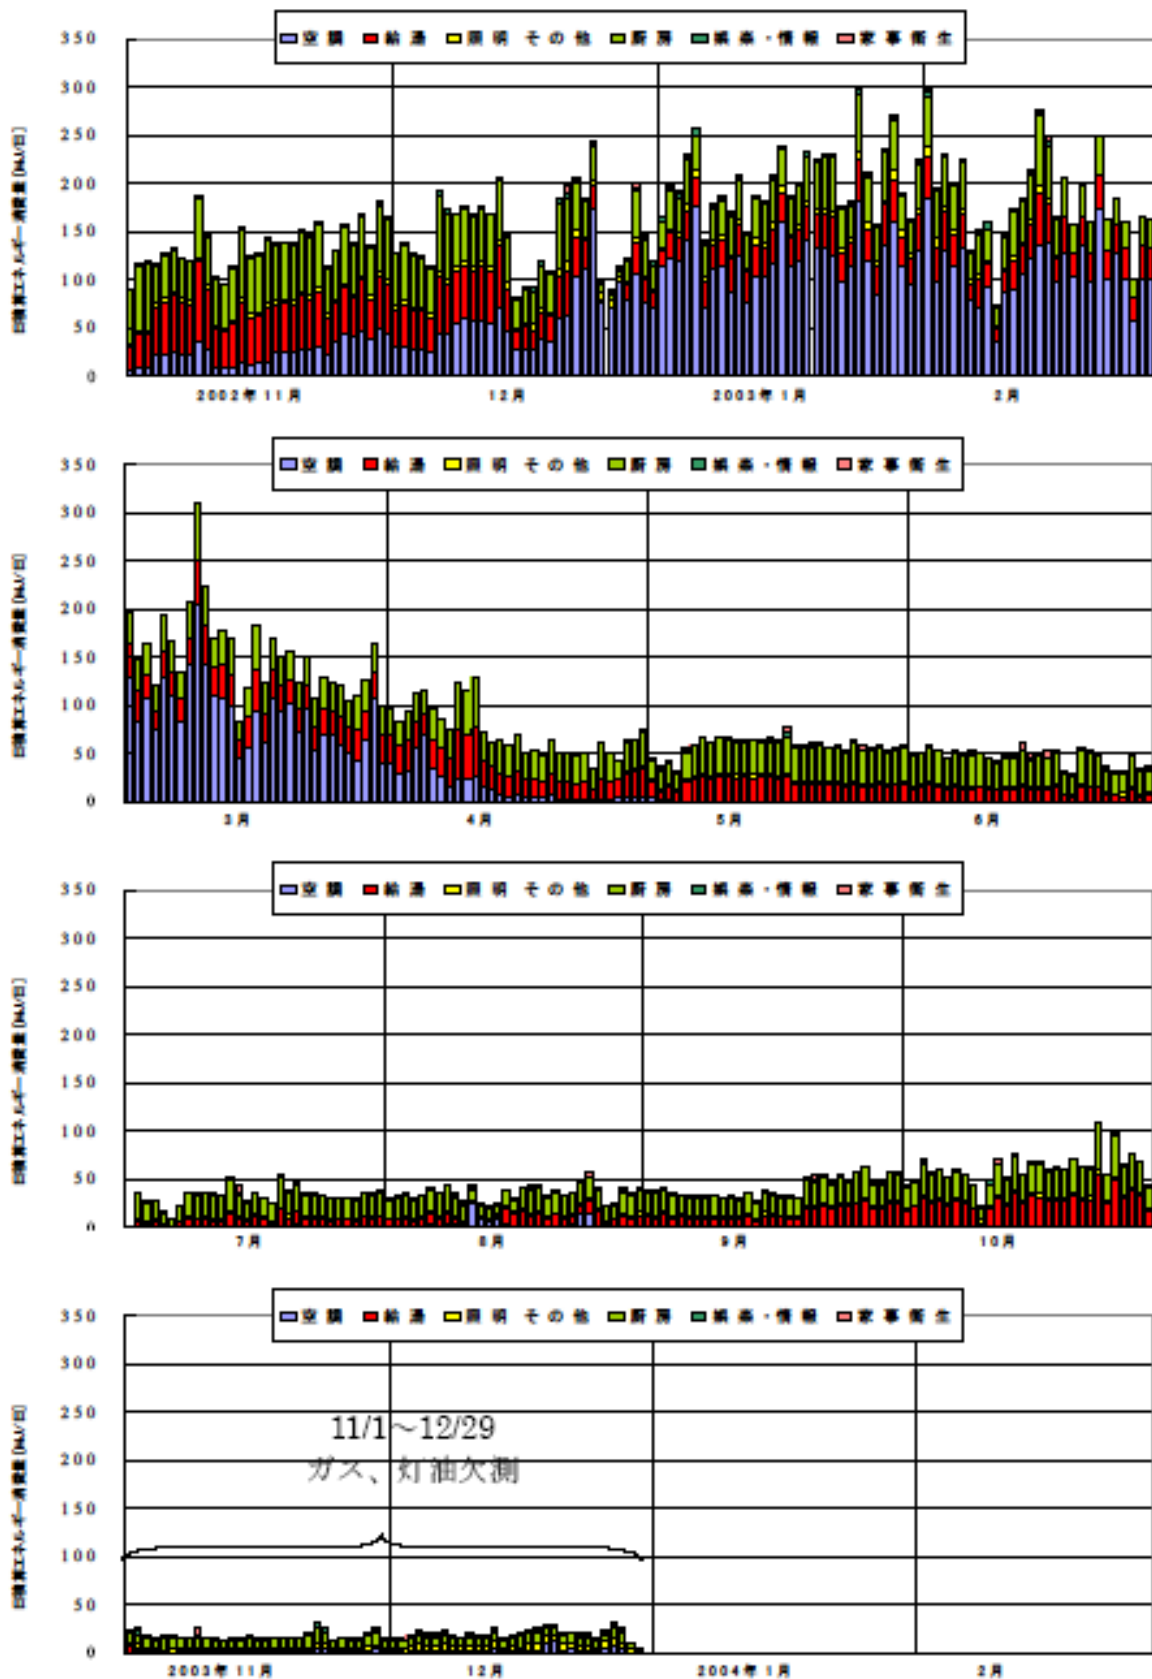

日積算エネルギー消費量(関西戸建09)

日積算エネルギー消費量 (2002年11月~2003年12月)(関西戸建09)