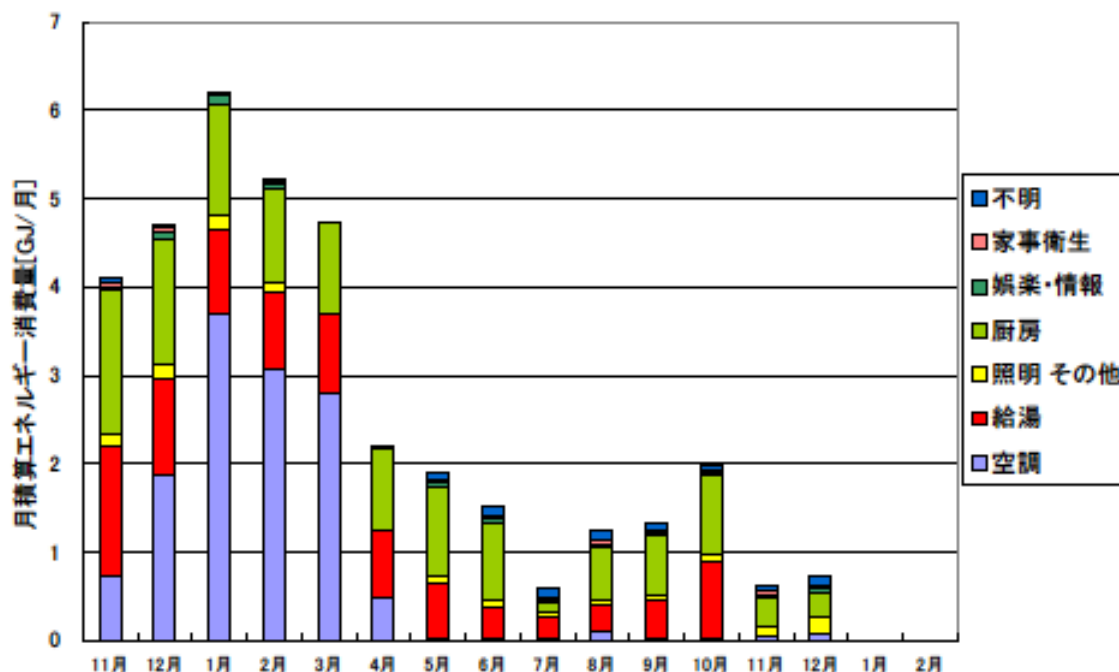

月積算エネルギー消費量(関西戸建09)

月積算エネルギー消費量 (2002年11月～2003年12月)(関西戸建09)

年間積算エネルギー消費量(関西戸建09)

年間積算エネルギー消費量 (2002年12月～2003年12月)(関西戸建09)