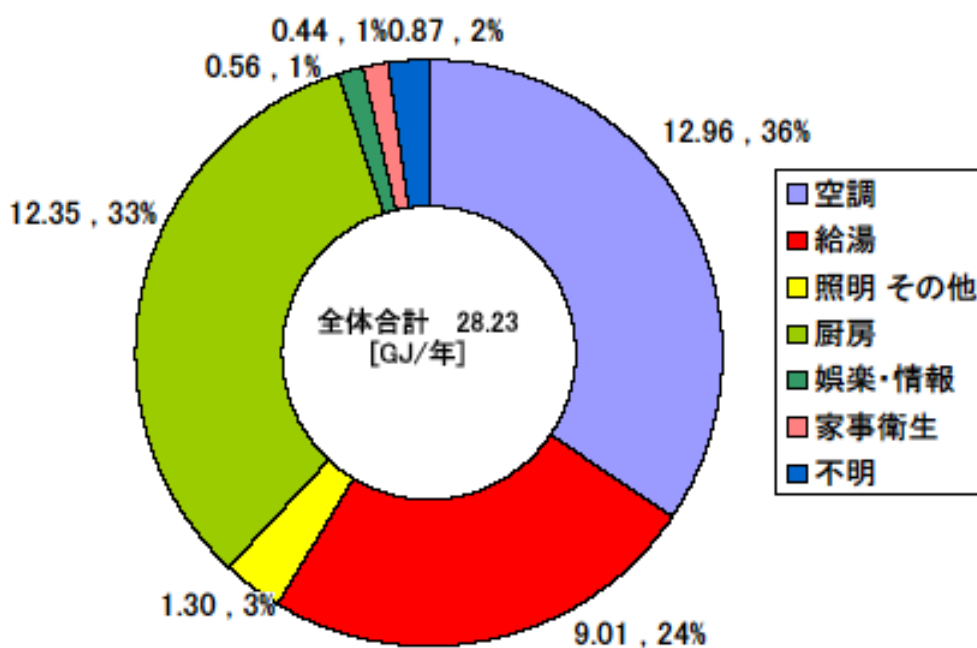

月積算エネルギー消費量(関西戸建09)

月積算エネルギー消費量 (2002年11月～2003年12月)(関西戸建09)

年間積算エネルギー消費量(関西戸建09)

年間積算エネルギー消費量 (2002年12月～2003年12月)(関西戸建09)