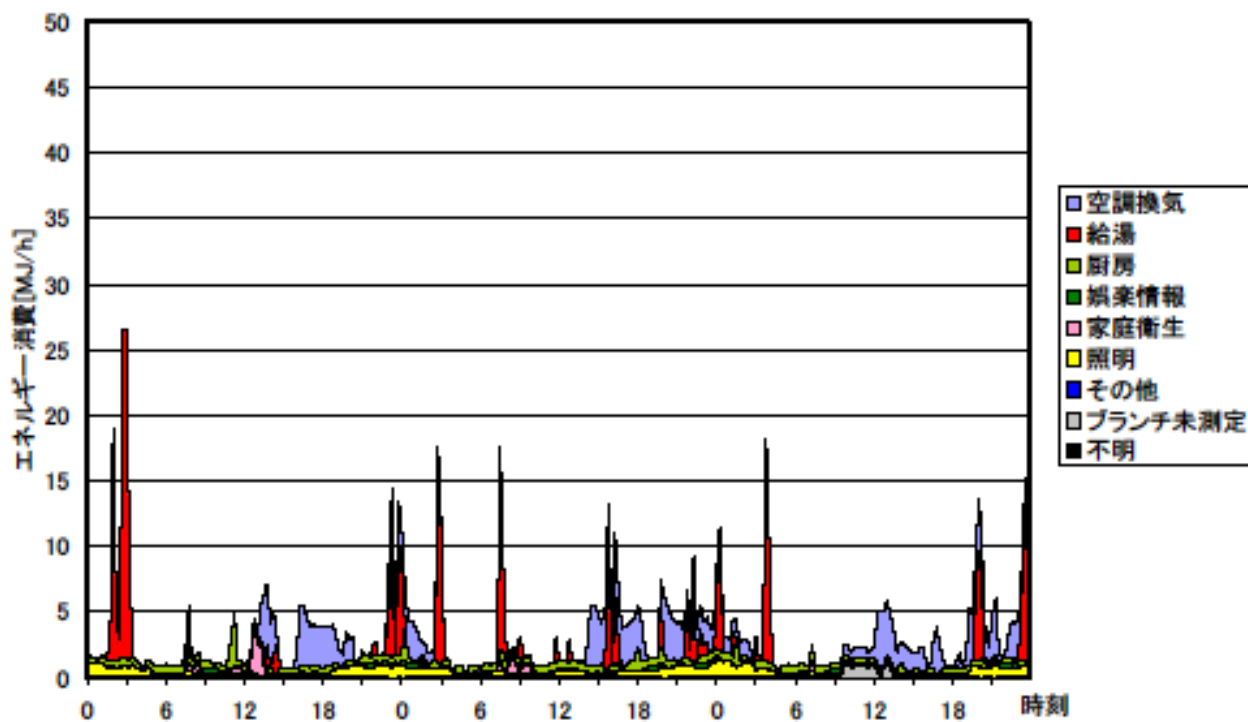

夏季の大分類用途別エネルギー消費量（最暑日を含む3日間）(関西戸建09)

夏季の大分類用途別エネルギー消費量（2003年8月4日～6日）(関西戸建09)