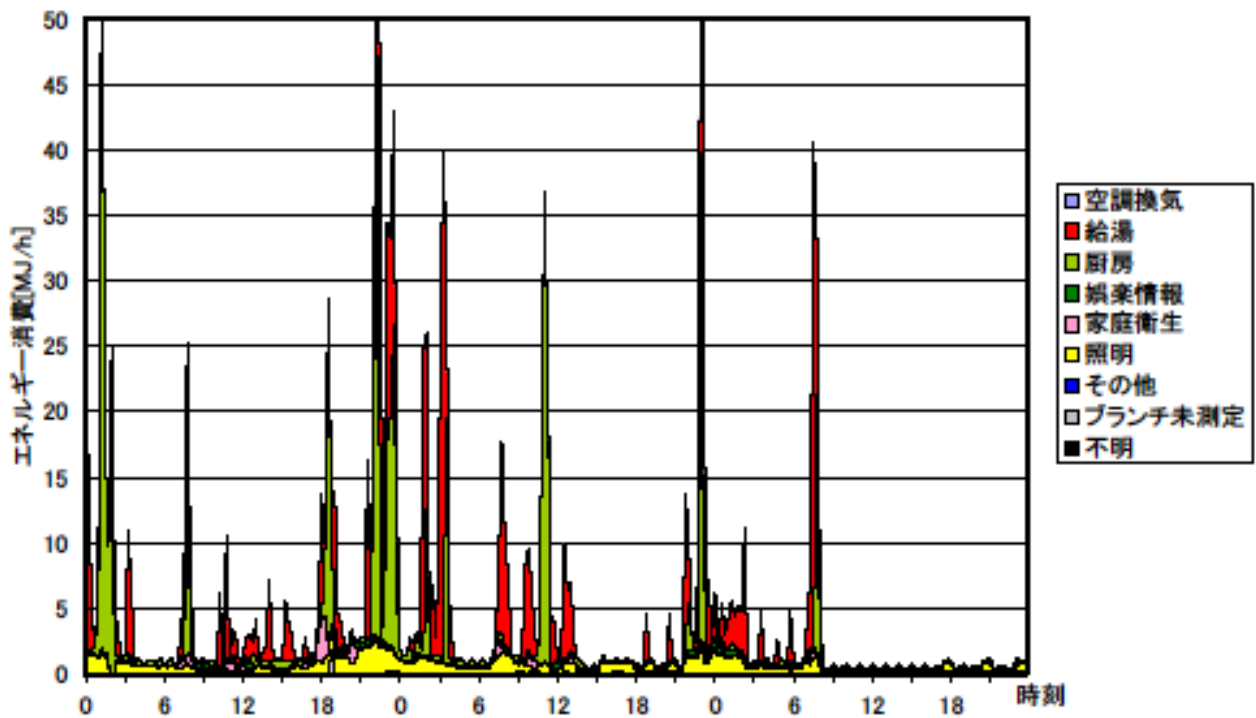

冬季の大分類用途別エネルギー消費量（最寒日を含む3日間）(関西戸建09)

冬季の大分類用途別エネルギー消費量（2003年1月28日～30日）(関西戸建09)