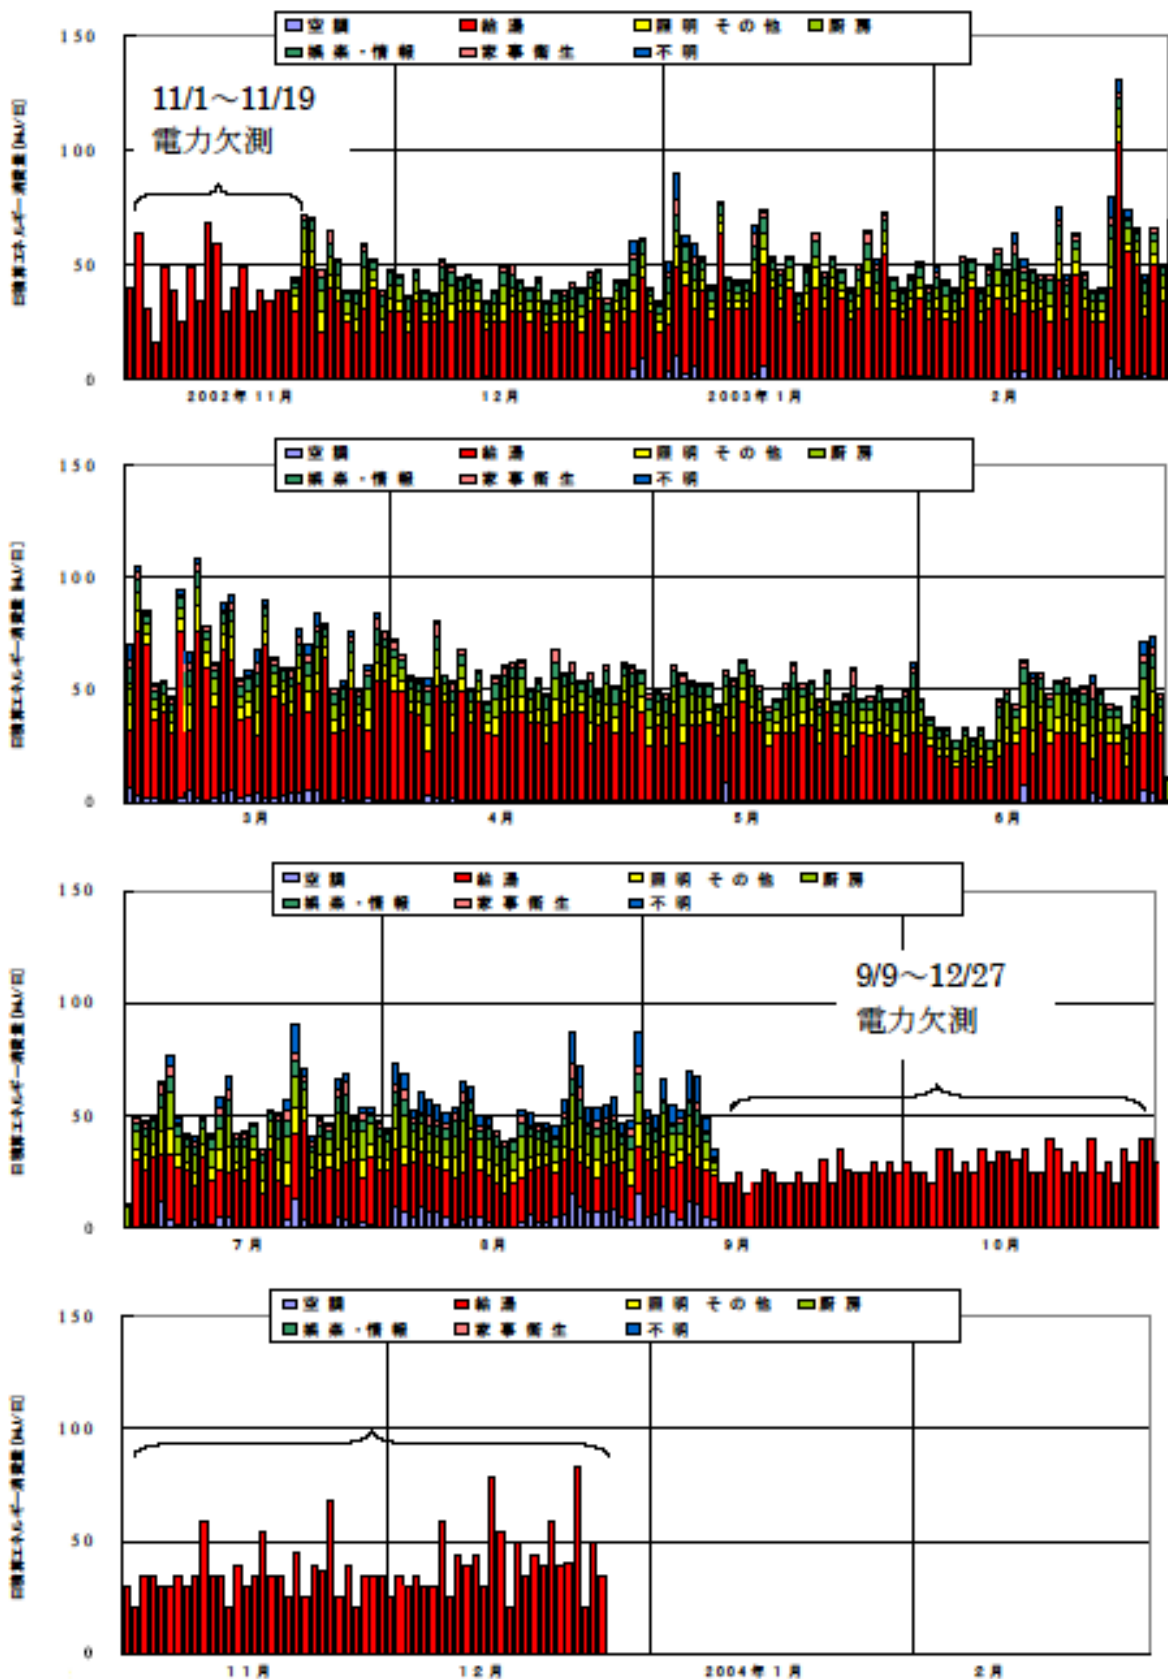

日積算エネルギー消費量(関西集合01)

日積算エネルギー消費量 (2002年11月~2003年12月)(関西集合01)