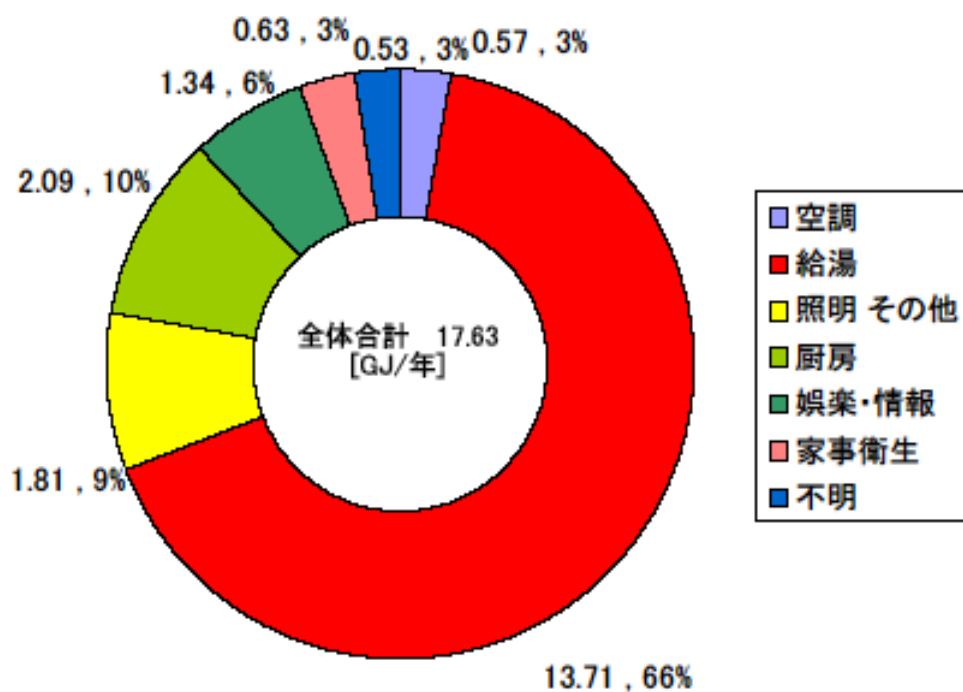

月積算エネルギー消費量(関西集合 01)

月積算エネルギー消費量 (2002年11月～2003年12月)(関西集合 01)

年間積算エネルギー消費量(関西集合 01)

年間積算エネルギー消費量 (2002年12月～2003年12月)(関西集合 01)