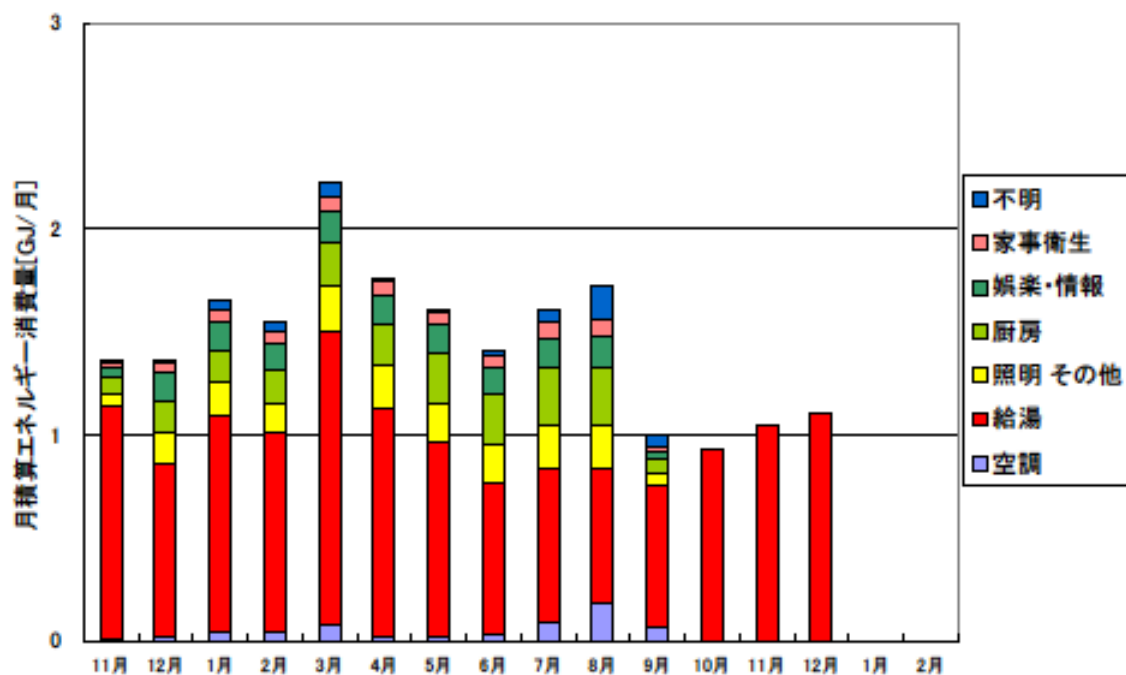

月積算エネルギー消費量(関西集合 01)

月積算エネルギー消費量 (2002年11月～2003年12月)(関西集合 01)

年間積算エネルギー消費量(関西集合 01)

年間積算エネルギー消費量 (2002年12月～2003年12月)(関西集合 01)