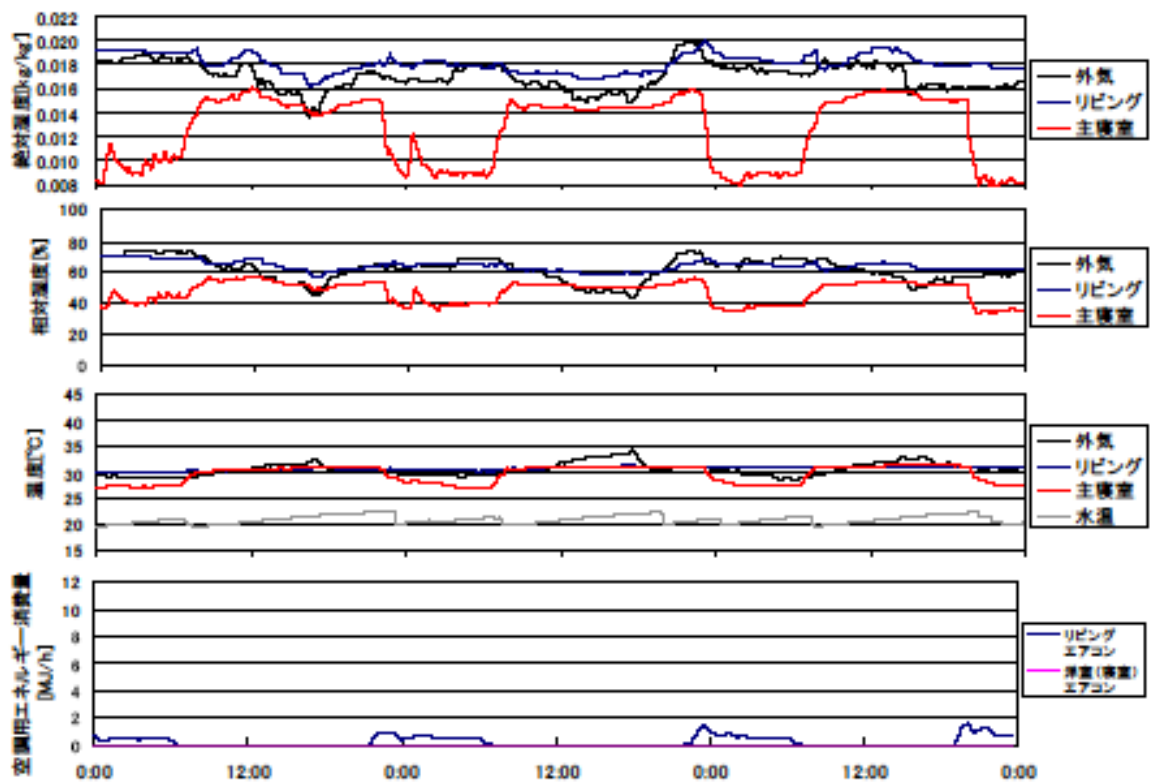

夏季の温湿度と空調用エネルギー消費量（最暑日を含む3日間）(関西集合01)

夏季の温湿度と空調用エネルギー消費量（2003年8月21日～23日）(関西集合01)