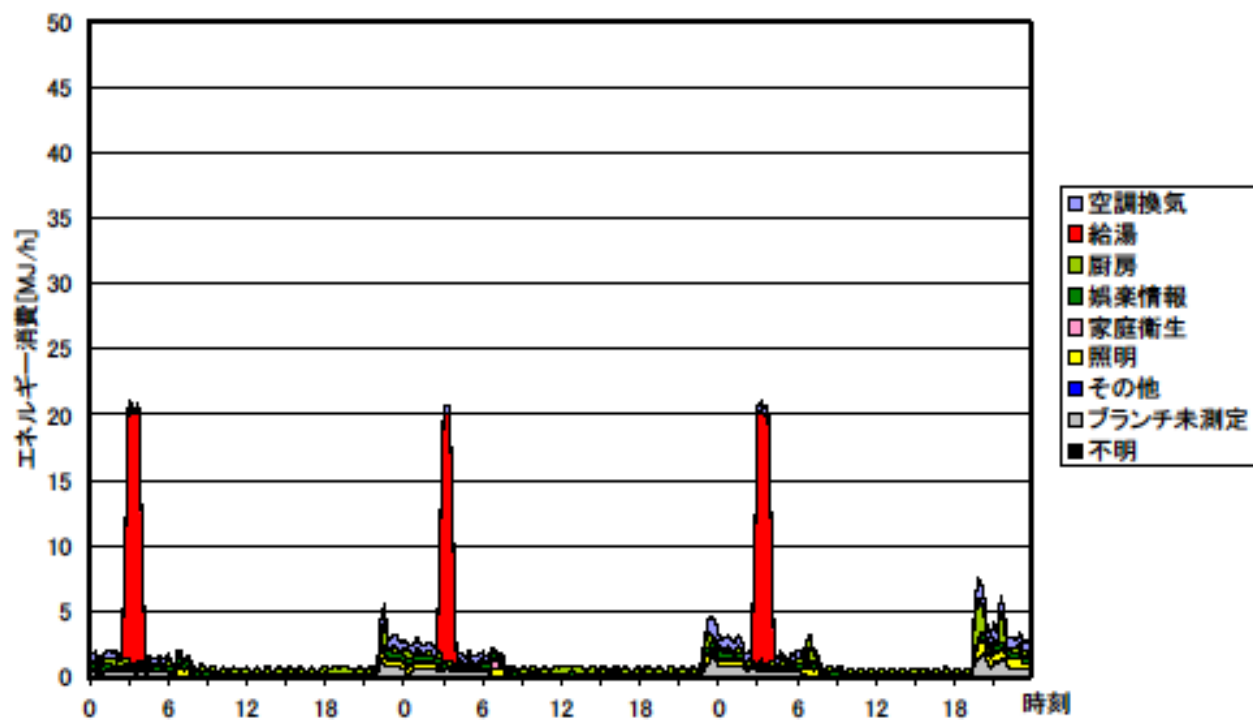

夏季の大分類用途別エネルギー消費量（最暑日を含む3日間）(関西集合01)

夏季の大分類用途別エネルギー消費量（2003年8月21日～23日）(関西集合01)