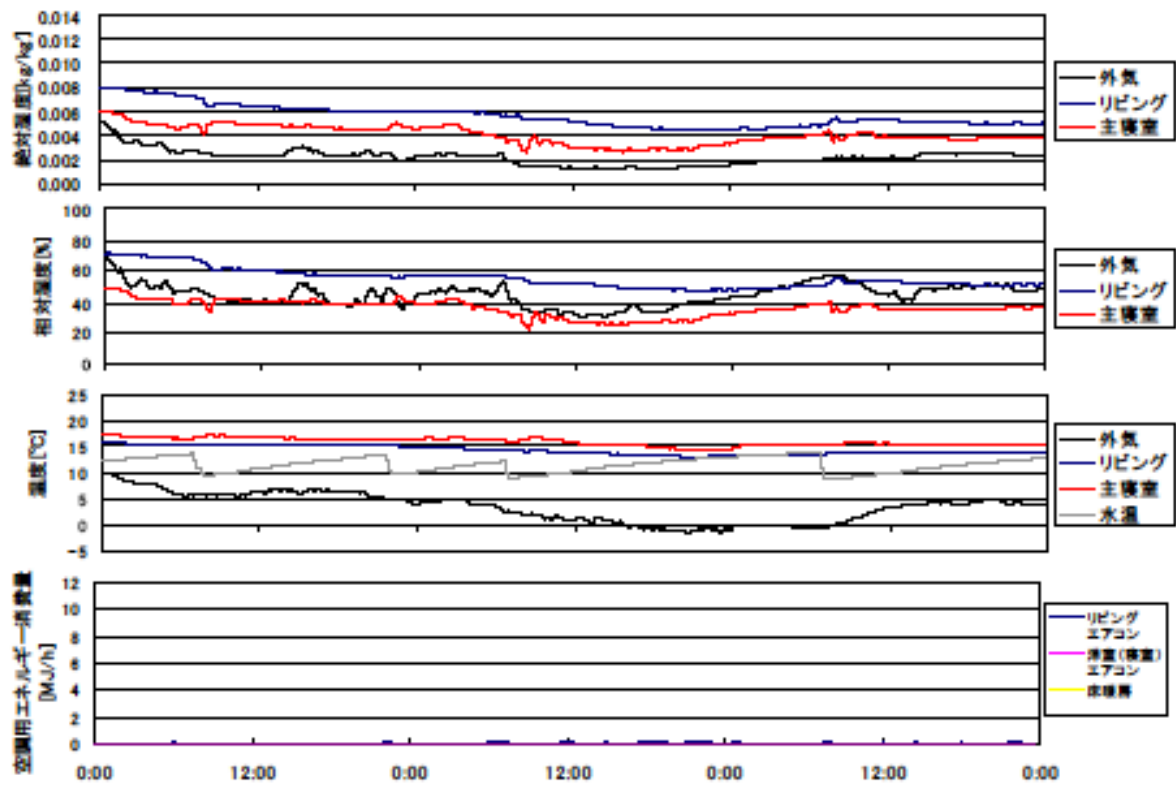

冬季の温湿度と空調用エネルギー消費量（最寒日を含む3日間）(関西集合01)

冬季の温湿度と空調用エネルギー消費量（2003年1月28日～30日）(関西集合01)