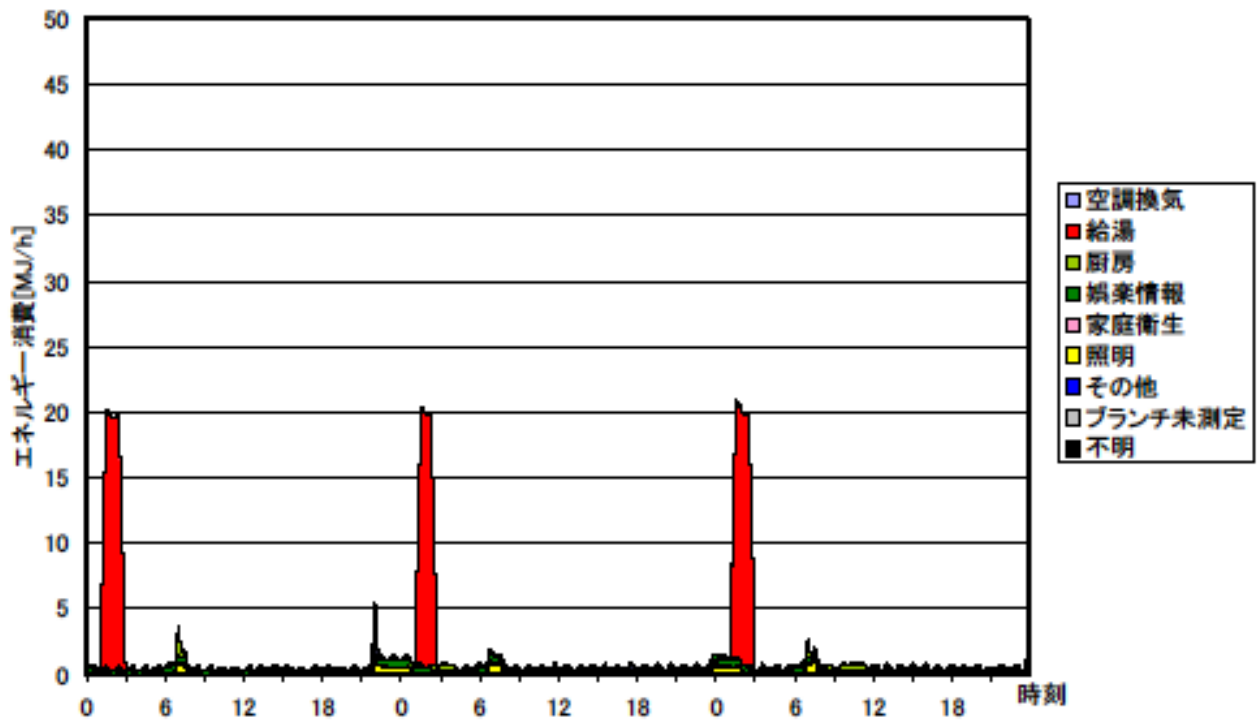

冬季の大分類用途別エネルギー消費量（最寒日を含む3日間）(関西集合01)

冬季の大分類用途別エネルギー消費量（2003年1月28日～30日）(関西集合01)