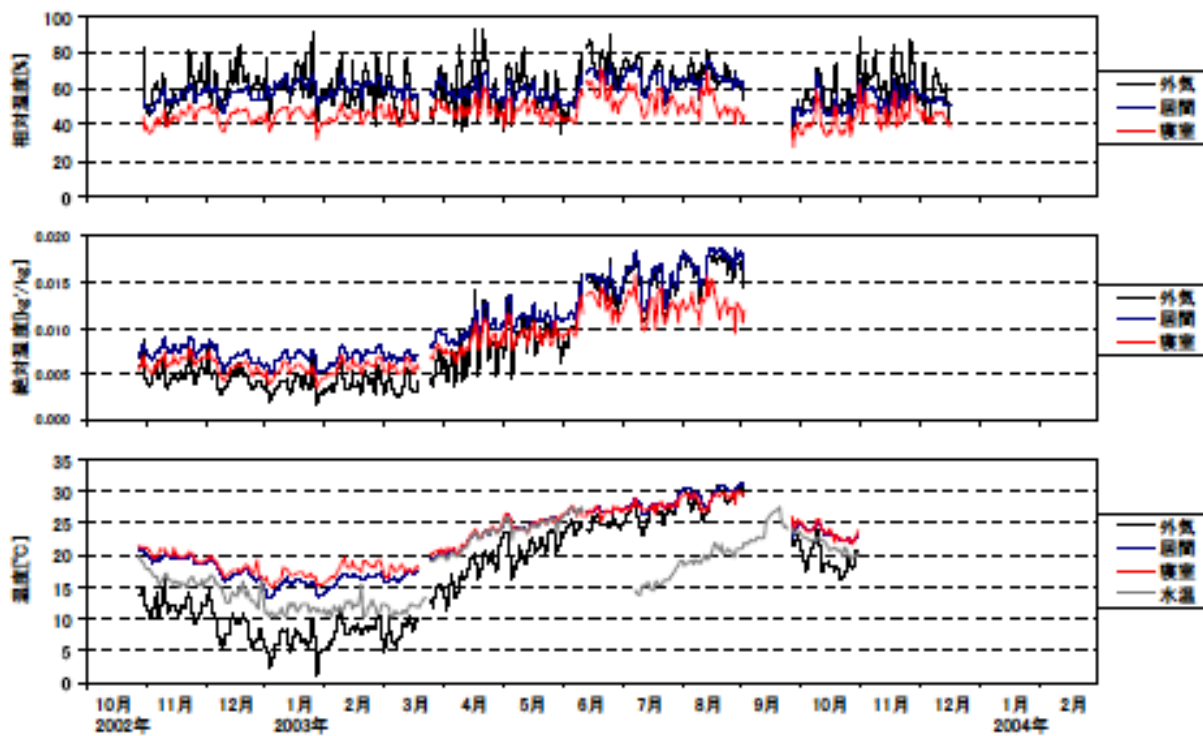

日平均温湿度(関西集合 01)

日平均温湿度 (2002年11月～2004年2月)(関西集合01)