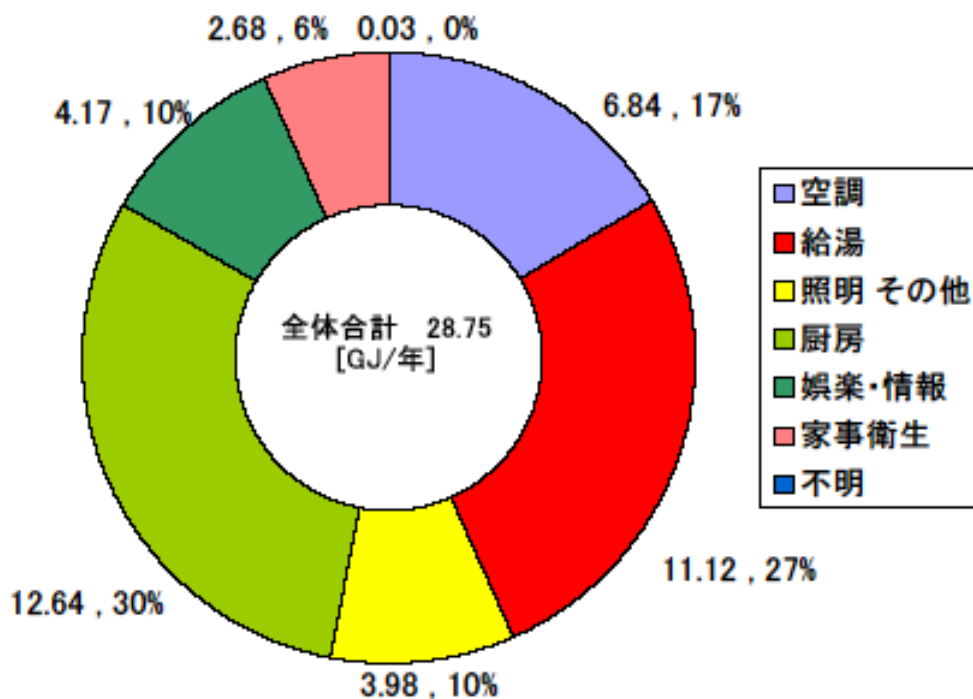

月積算エネルギー消費量(関西集合02)

月積算エネルギー消費量 (2002年11月～2004年2月)(関西集合02)

年間積算エネルギー消費量(関西集合02)

年間積算エネルギー消費量 (2002年12月～2004年2月)(関西集合02)