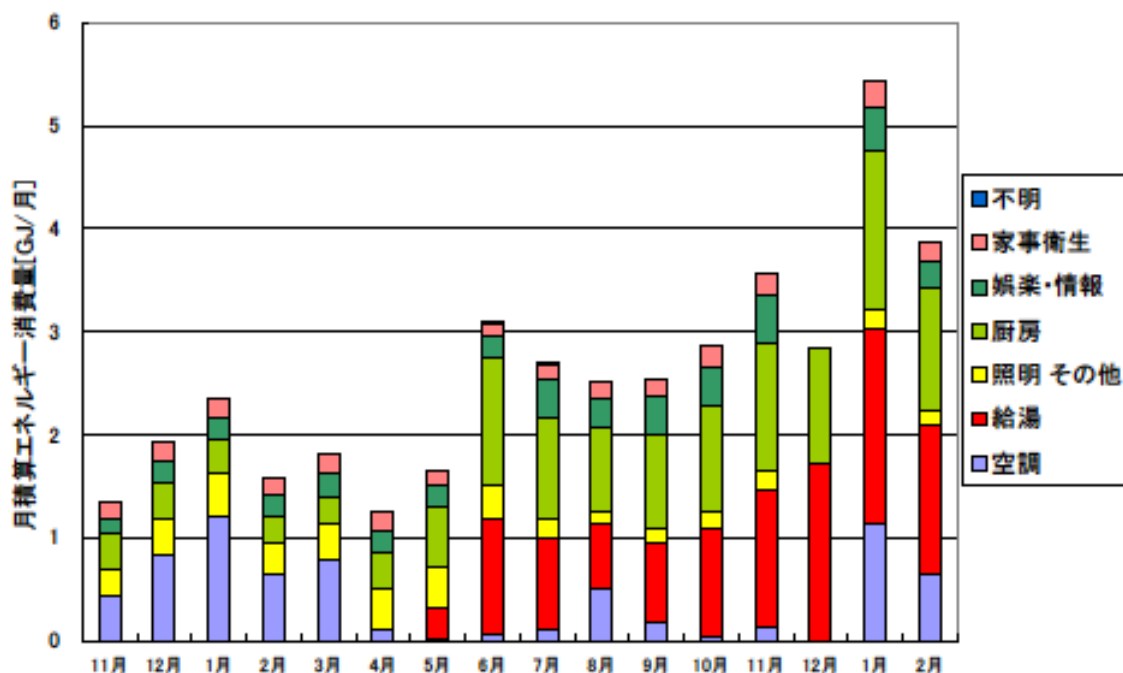

月積算エネルギー消費量(関西集合02)

月積算エネルギー消費量 (2002年11月～2004年2月)(関西集合02)

年間積算エネルギー消費量(関西集合02)

年間積算エネルギー消費量 (2002年12月～2004年2月)(関西集合02)