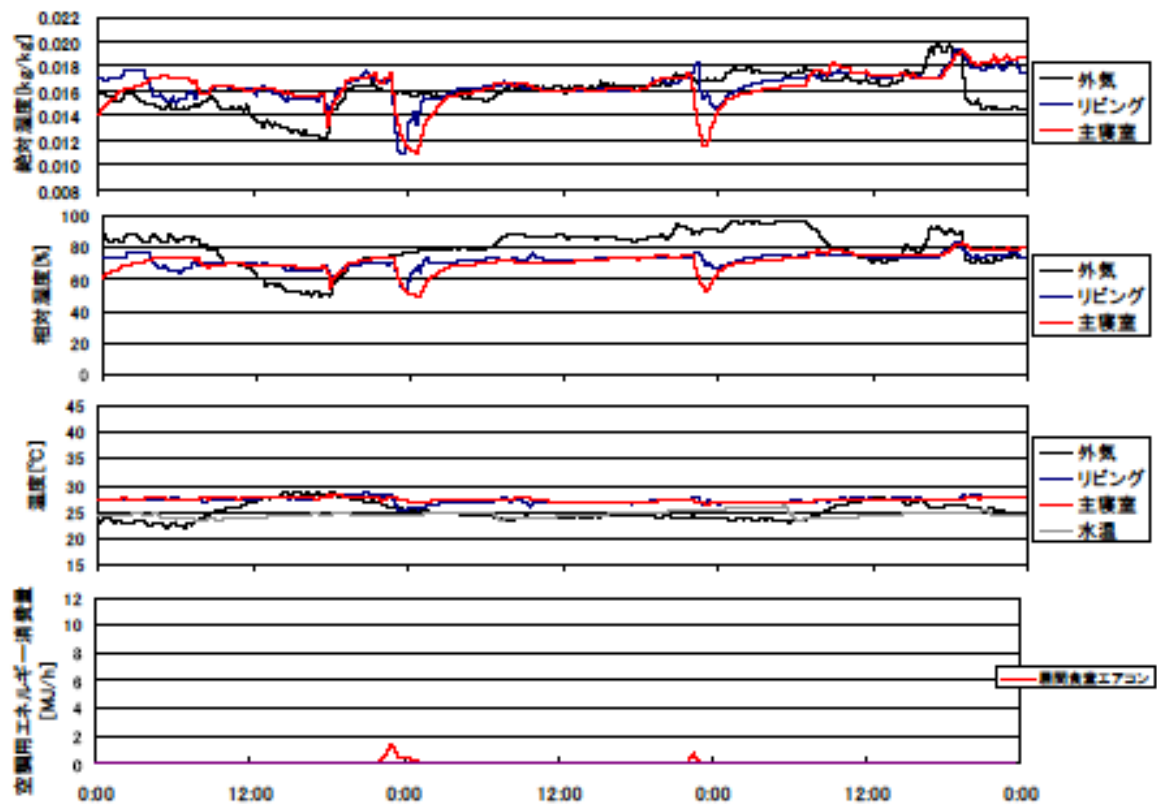

夏季の温湿度と空調用エネルギー消費量（最暑日を含む3日間）(関西集合02)

夏季の温湿度と空調用エネルギー消費量（2003年7月22日～24日）(関西集合02)