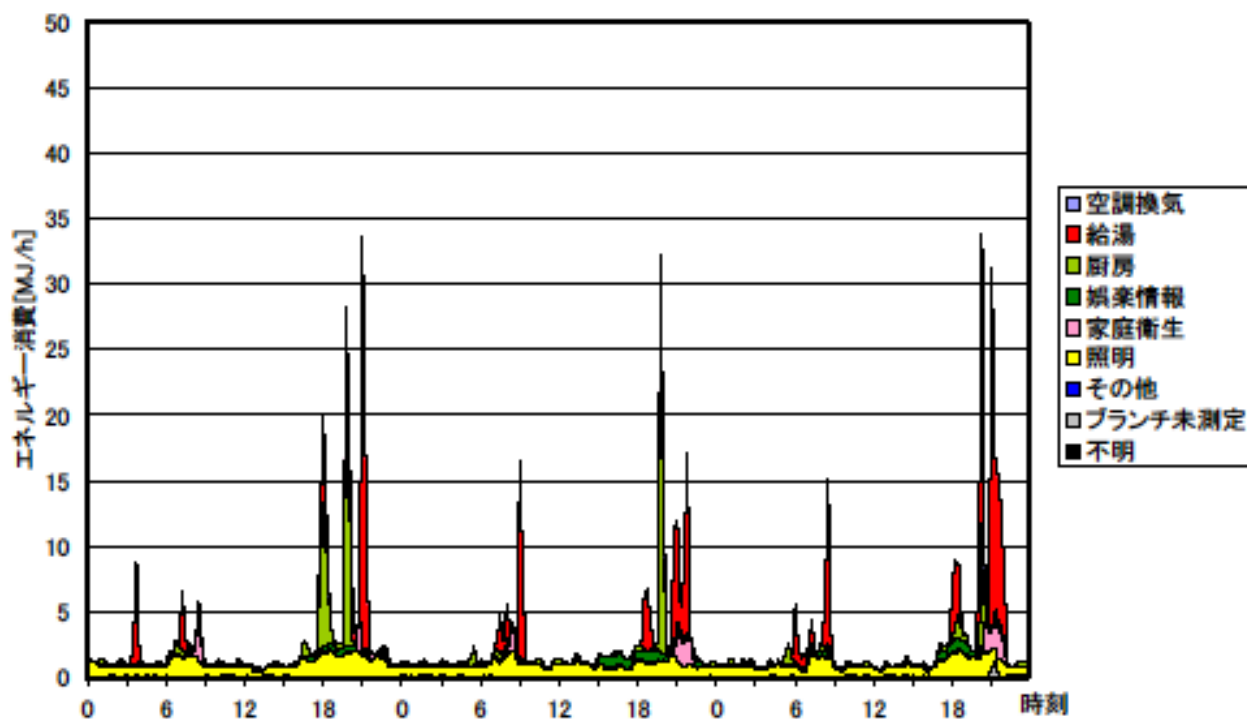

夏季の大分類用途別エネルギー消費量（最暑日を含む3日間）(関西集合02)

夏季の大分類用途別エネルギー消費量（2003年7月22日～24日）(関西集合02)