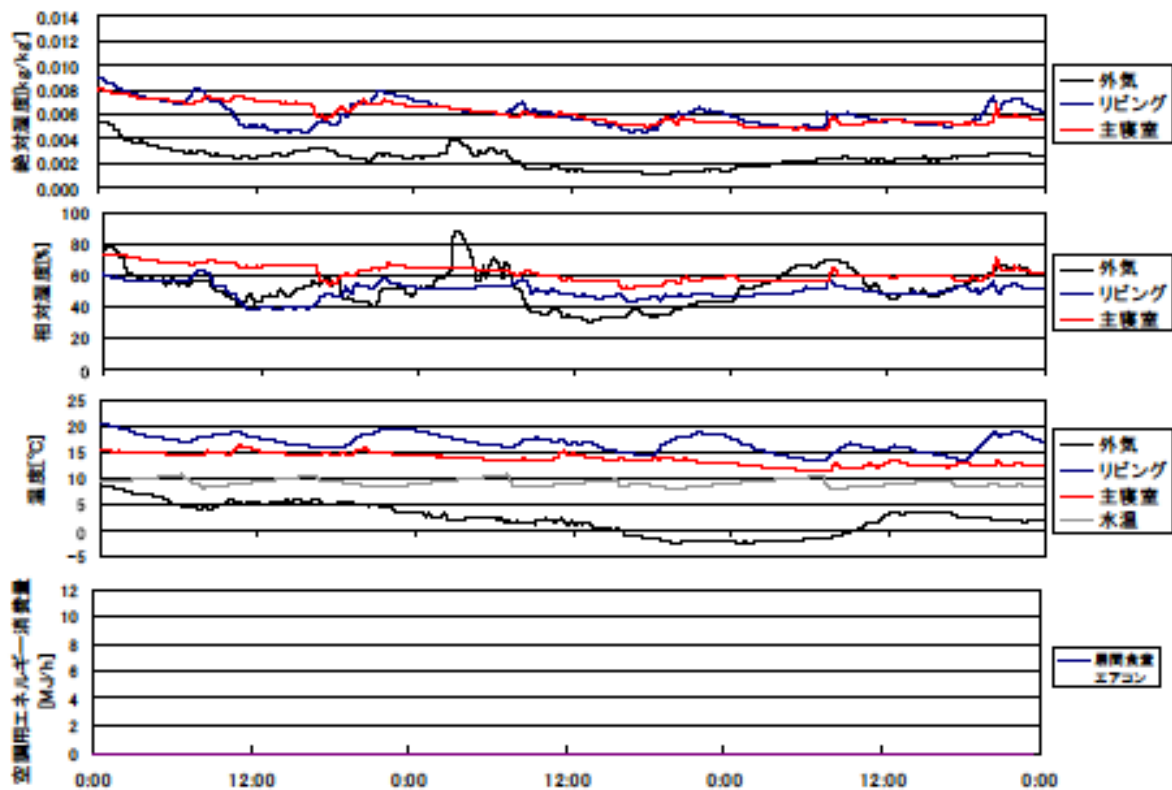

冬季の温湿度と空調用エネルギー消費量（最寒日を含む3日間）(関西集合02)

冬季の温湿度と空調用エネルギー消費量（2002年12月28日～30日）(関西集合02)