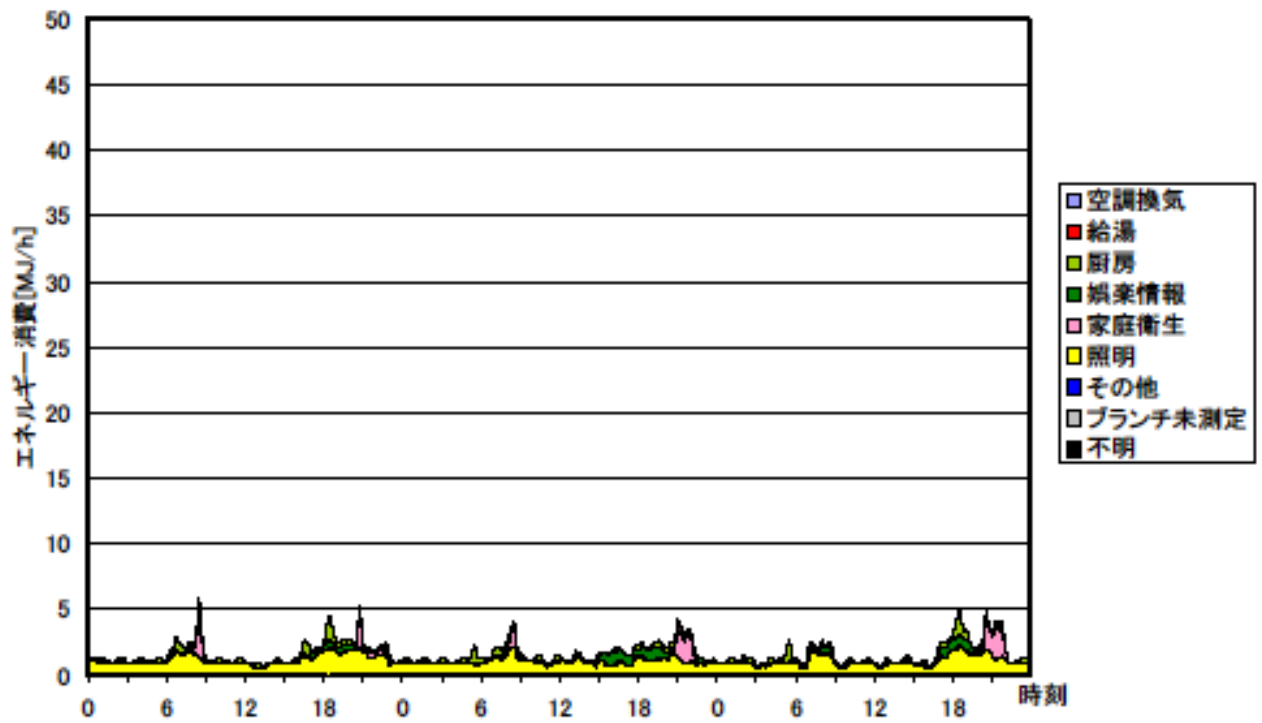

冬季の大分類用途別エネルギー消費量（最寒日を含む3日間）(関西集合02)

冬季の大分類用途別エネルギー消費量（2002年12月28日～30日）(関西集合02)