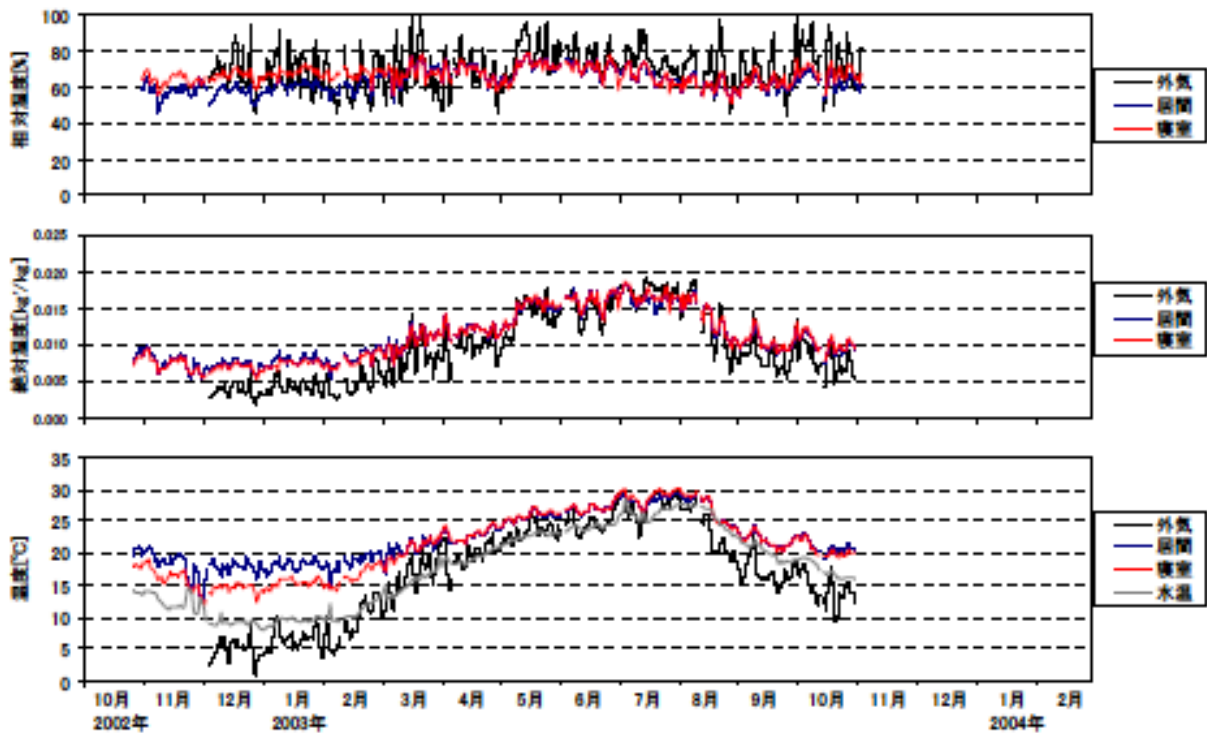

日平均温湿度(関西集合 02)

日平均温湿度(2002年11月~2003年11月)(関西集合 02)