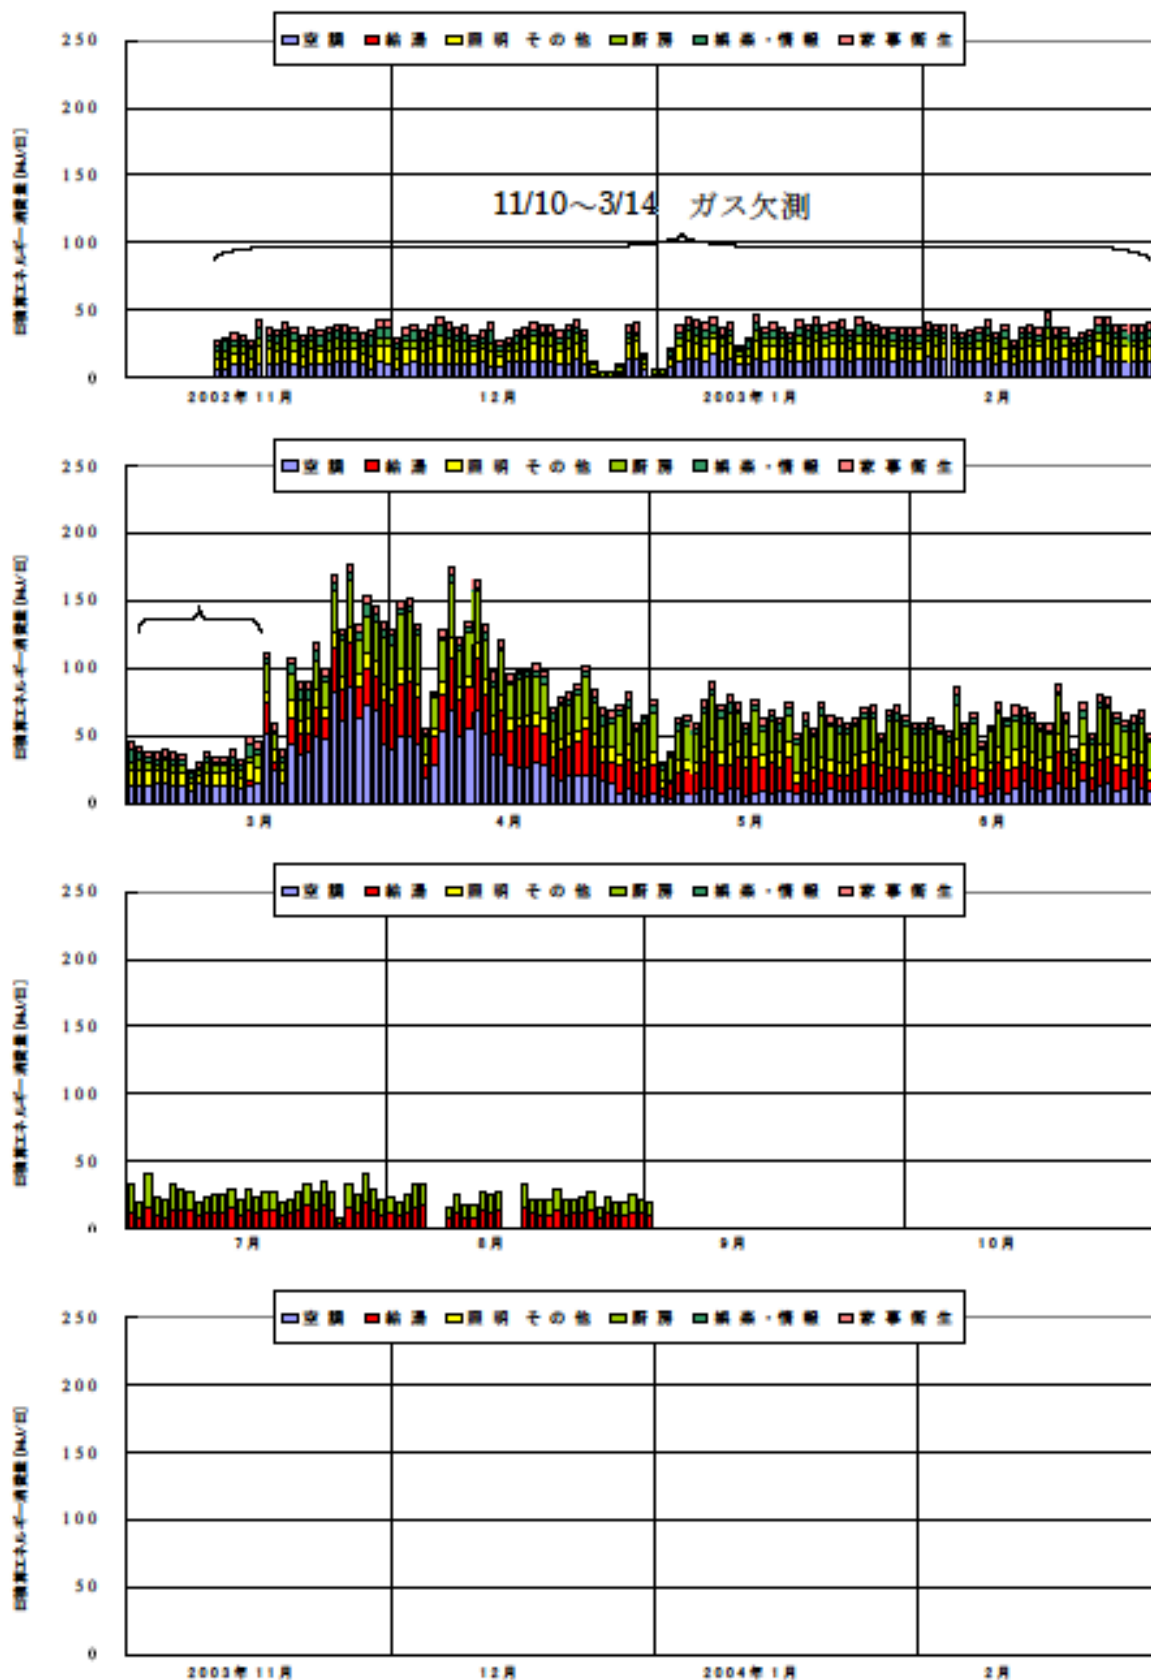

日積算エネルギー消費量(関西集合 04)

日積算エネルギー消費量 (2002年11月~2002年9月)(関西集合 04)