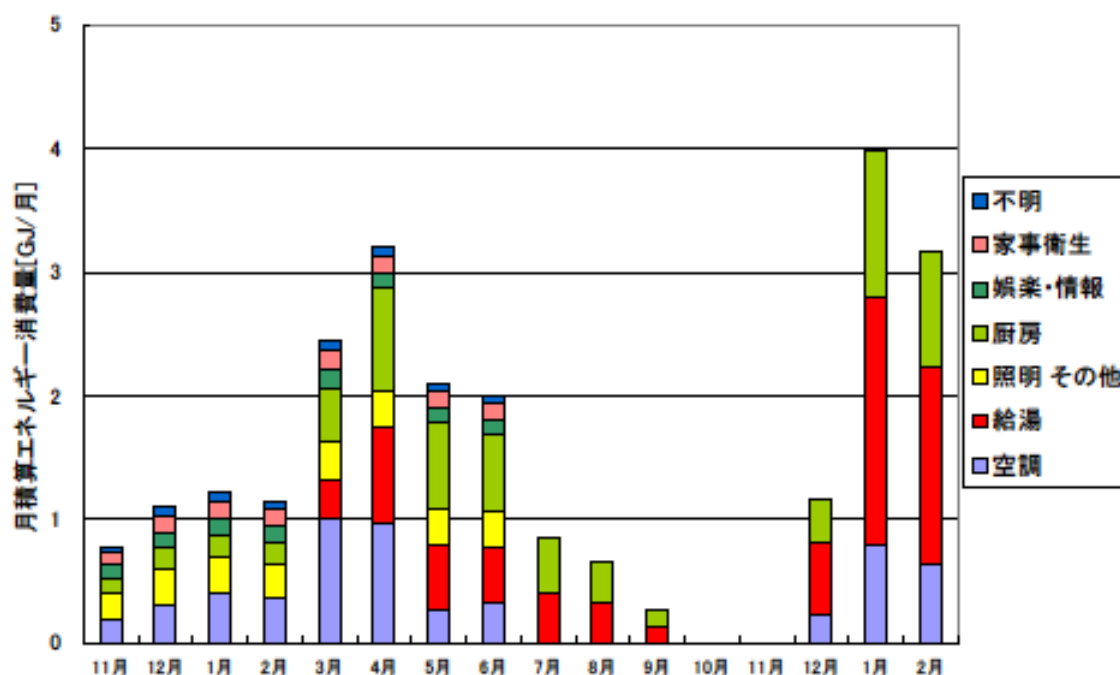

月積算エネルギー消費量(関西集合 04)

月積算エネルギー消費量 (2002年11月～2004年2月)(関西集合 04)

年間積算エネルギー消費量(関西集合 04)

年間積算エネルギー消費量 (2002年12月～2004年2月)(関西集合 04)