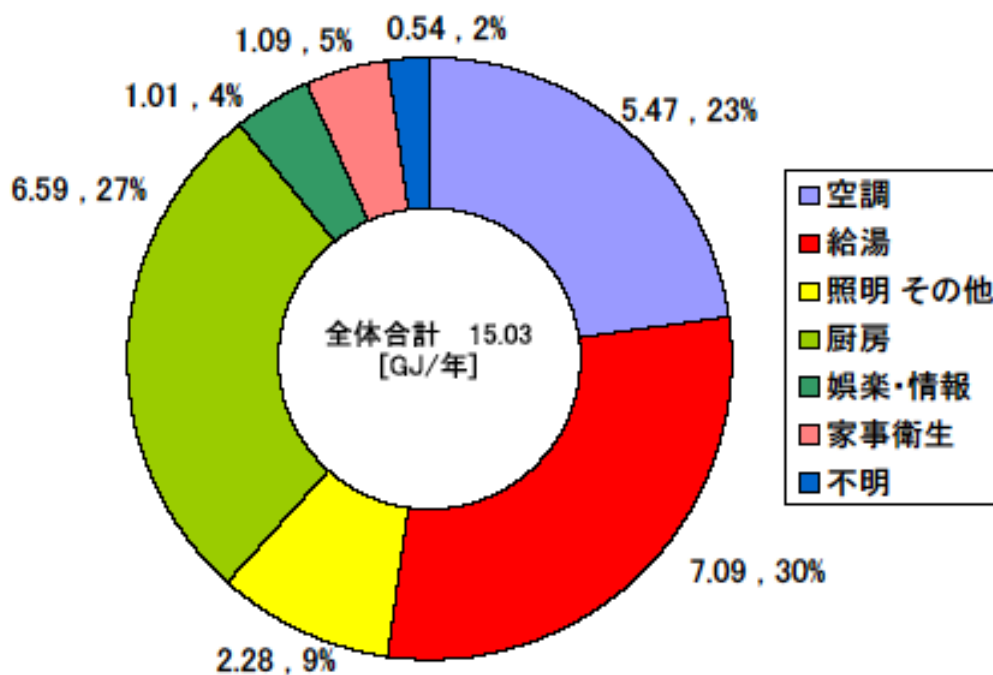

月積算エネルギー消費量(関西集合 04)

月積算エネルギー消費量 (2002年11月～2004年2月)(関西集合 04)

年間積算エネルギー消費量(関西集合 04)

年間積算エネルギー消費量 (2002年12月～2004年2月)(関西集合 04)