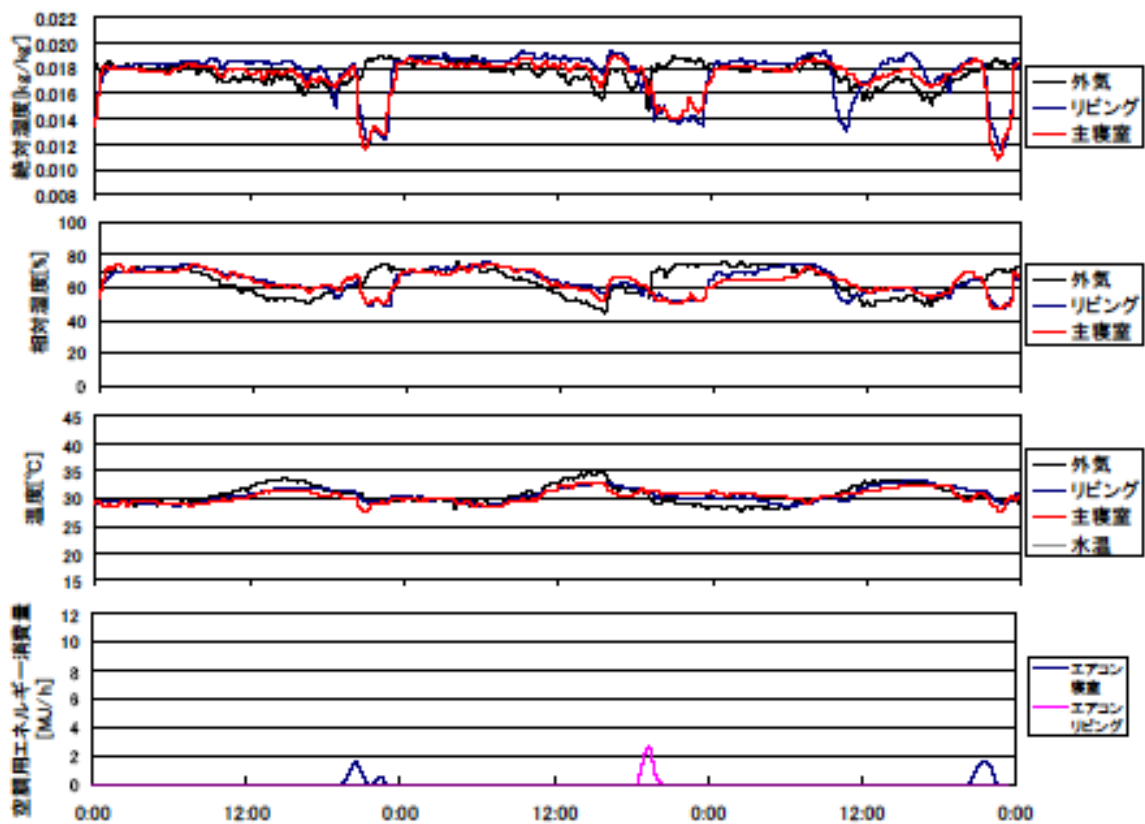

夏季の温湿度と空調用エネルギー消費量（最暑日を含む3日間）(関西集合04)

夏季の温湿度と空調用エネルギー消費量（2003年8月4日～6日）(関西集合04)