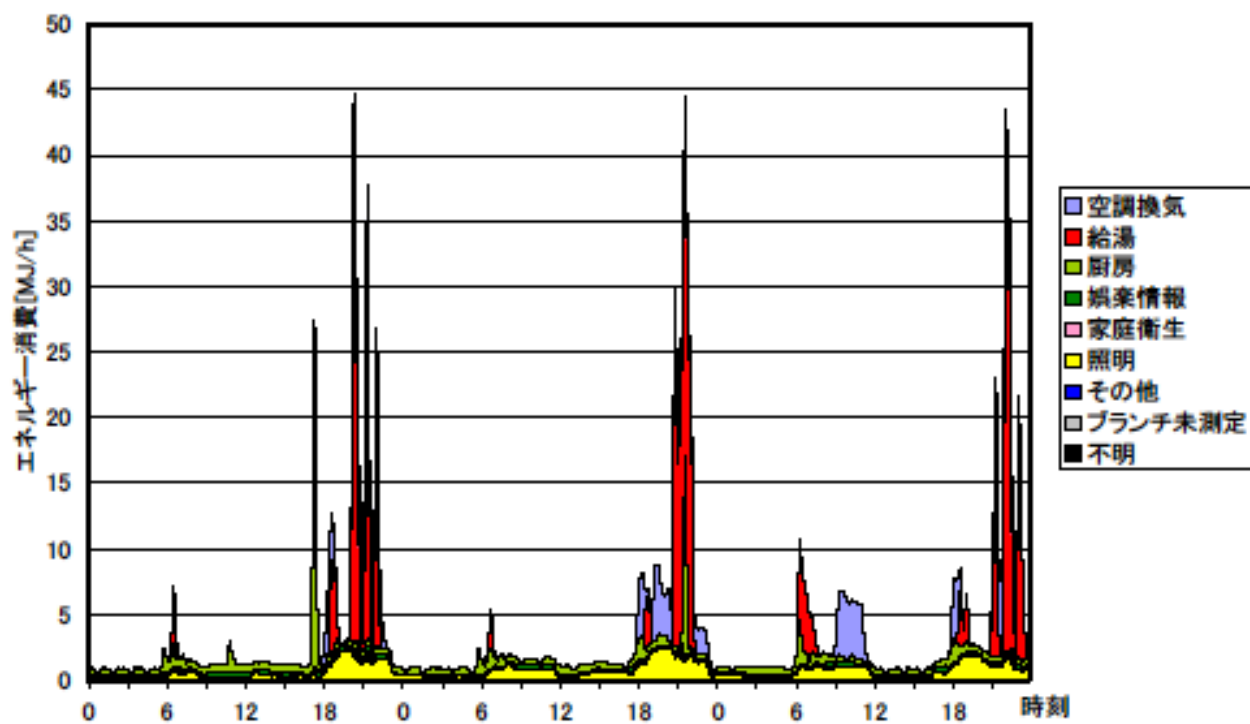

夏季の大分類用途別エネルギー消費量（最暑日を含む3日間）(関西集合04)

夏季の大分類用途別エネルギー消費量（2003年8月4日～6日）(関西集合04)